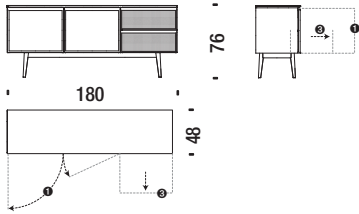

Madia 180 top laccato vers.A

DL4S50

Sideboard 180 lacquered top vers.A - Sideboard 180 lackiert top vers.A - Bahut 180 top laqué vers.A

0,8 m³ 90 Kg