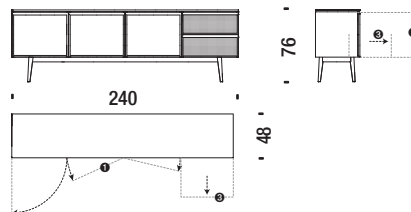

1,1 m³ 120 Kg

Madia 240 top rovere vers.B

DL4S63

Sideboard 240 oak top vers.B - Sideboard 240 Eiche top vers.B - Bahut 240 top chêne vers.B

1,1 m³ 120 Kg

Mobile TV laccato vers.A

DL4S70

Cabinet Tv lacquered version A - Tv Container lackiert version A - Meuble télé laqué version A