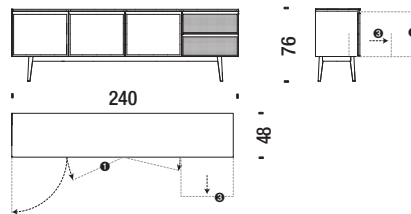

1,1 m³ 120 Kg

Madia 240 top rovere vers.A

DL4S61

Sideboard 240 oak top vers.A - Sideboard 240 Eiche top vers.A - Bahut 240 top chêne vers.A

1,1 m³ 120 Kg

Madia 240 top laccato vers.B

DL4S62

Sideboard 240 lacquered top vers.B - Sideboard 240 lackiert top vers.B - Bahut 240 top laqué vers.B