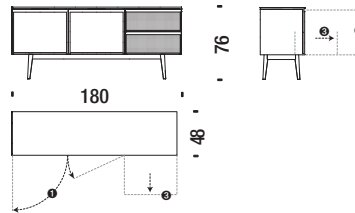

0,8 m³ 90 Kg

Madia 180 top rovere vers.B

DL4S53

Sideboard 180 oak top vers.B - Sideboard 180 Eiche top vers.B - Bahut 180 top chêne vers.B

0,8 m³ 90 Kg

Madia 240 top laccato vers.A

DL4S60

Sideboard 240 lacquered top vers.A - Sideboard 240 lackiert top vers.A - Bahut 240 top laqué vers.A