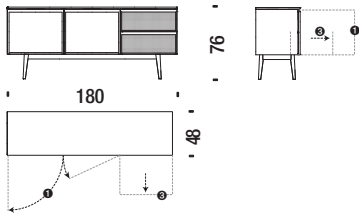

Madia 180 top laccato vers.B

DL4S52

Sideboard 180 lacquered top vers.B - Sideboard 180 lackiert top vers.B - Bahut 180 top laqué vers.B

0,8 m³ 90 Kg