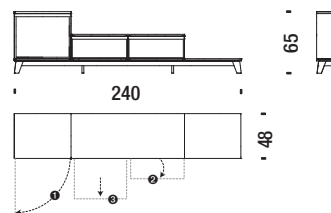

1 m³ 120 Kg

Mobile TV laccato vers.B

DL4S71

Cabinet Tv lacquered version B - Tv Container lackiert version B - Meuble télé laqué version B

0,9 m³ 100 Kg

Pensile scorrevole

DL4S72

Wall cabinet with sliding door - Sideboard mit Schiebetueren - Meuble