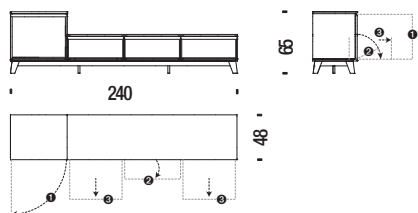

Mobile TV laccato vers.A

DL4S70

Cabinet Tv lacquered version A - Tv Container lackiert version A - Meuble télé laqué version A

1 m³ 120 Kg