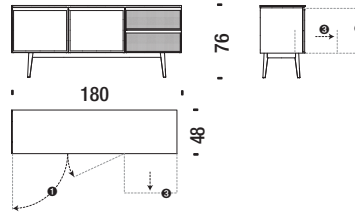

0,8 m³ 90 Kg

Madia 180 top rovere vers.A

DL4S51

Sideboard 180 oak top vers.A - Sideboard 180 Eiche top vers.A - Bahut 180 top chêne vers.A

0,8 m³ 90 Kg

Madia 180 top laccato vers.B

DL4S52

Sideboard 180 lacquered top vers.B - Sideboard 180 lackiert top vers.B - Bahut 180 top laqué vers.B