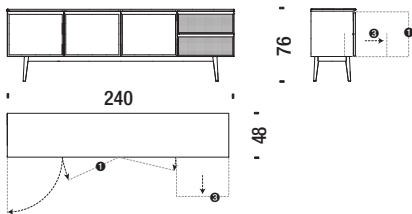

Madia 240 top laccato vers.A

DL4S60

Sideboard 240 lacquered top vers.A - Sideboard 240 lackiert top vers.A - Bahut 240 top laqué vers.A

1,1 m³ 120 Kg