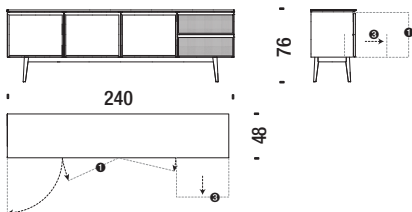

Madia 240 top laccato vers.B

DL4S62

Sideboard 240 lacquered top vers.B - Sideboard 240 lackiert top vers.B - Bahut 240 top laqué vers.B

1,1 m³ 120 Kg