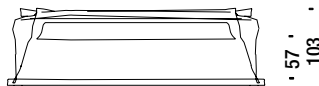

Armchair Demi

Poltrona Demi

295

6 mt. 11,5 m² 1 m³ 30 Kg

54

88

110

3 seat sofa Demi

Divano 3p Demi

296

12,7 mt. 20 m² 1,8 m³ 54 Kg

171

204

225

3 seat sofa major Demi

Divano 3p major Demi

297

13 mt. 22 m² 2,1 m³ 65 Kg

201

234

255