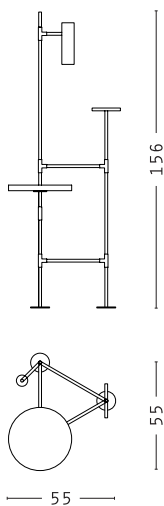

voilà

design Studioepepe

Servomuto con struttura in tubolare di acciaio con verniciatura epossidica nera.

Giunti in acciaio inox finitura oro opaco.

Tavolino con top amovibile in noce canaletto intarsiato.

Lampada a cilindro, di metallo verniciato nero.

Valet stand with metal tubular frame, with black epoxy paint.

Inox steel joints mat gold finishing.

Small table with removable inlaid Canaletto walnut top.

Cylinder lamp, black painted metal.

IVANOREDAELLI

prodotto e distribuito da:
redaelli di piero redaelli e c. s.n.c.
www.ivanoredaelli.com