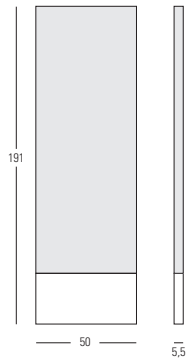

IVANOREDAELLI

prodotto e distribuito da:
redaelli di piero redaelli e c. s.n.c.
www.ivanoredaelli.com