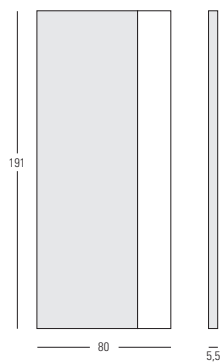

# vis à vis

design R.S. Studio

Specchio in cristallo, da parete, disponibile nelle finiture fumé e bronzo.  
Struttura in MDF MEDILAND LIGHT, rivestito in cuoio pieno fiore.

Crystal mirror for wall available in smoked and bronze finishing.  
Structure in MDF MEDILAND LIGHT, covered in hide.