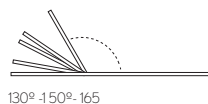

#### TUMBONA STACK // CHAISELONGUE. LIEGESTUHL. LETTINO. CHAISE LONGUE

0,73 m<sup>3</sup> - 25,78 ft<sup>3</sup> 15,5 Kg - 34,10 lbs

Apilable. Stackable. Stapelbar.  
Impilabile. Empilable

Respaldo reclinable. Fabricada con perfilería de aluminio soldado termolacado, tablero fenólico y tela Batyline. NOTA: No se admiten medidas especiales en esta colección.