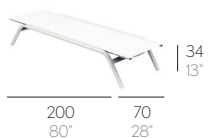

#### TUMBONA STACK // CHAISELONGUE. LIEGESTUHL. LETTINO. CHAISE LONGUE

0,73 m<sup>3</sup> - 25,78 ft<sup>3</sup> 15,5 Kg - 34,10 lbs

Apilable. Stackable. Stapelbar.  
Impilabile. Empilable

Respaldo reclinable. Fabricada con perfilería de aluminio soldado termolacado, tablero fenólico y tela Batyline. NOTA: No se admiten medidas especiales en esta colección.