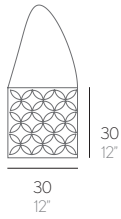

### PESO. WEIGHT. GEWICHT. PESO. POIDS

5,6 Kg - 12,32 lbs

### VOLUMEN. VOLUME. VOLUMEN. VOLUME. VOLUME

0,04 m<sup>3</sup> - 1,41 ft<sup>3</sup>