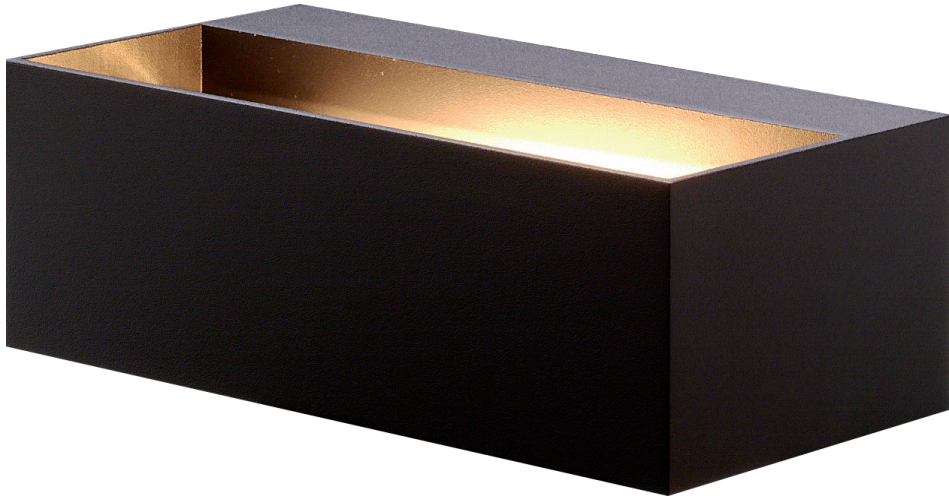

tibo up/down

Eenvoudige, stijlvolle, in strakke lijnen getekende aluminium wandarmaturen. Leverbaar in geborstelde en geverniste uitvoering of in witte, zwarte of grijze textuurlak. De TIBO is verkrijgbaar in verschillende afmetingen voor zowel halogeen-, fluorescentie- als HCl-lampen.

Appliques en aluminium simples, stylées, tracées selon des lignes directes. Livrables en version brossée et vernie ou dans une peinture texturée blanche, noire ou grise. TIBO est disponible dans différentes dimensions pour lampes halogènes, à fluorescence ou HCl.

Simple, stylish aluminium wall fixtures of a sleek line design. Available with a brushed and lacquered or a white, black or grey textured enamel finish. TIBO is offered in various dimensions for halogen, fluorescent or HCl lamps.

Einfache, stilvolle, straffe Wandleuchten aus Aluminium. Erhältlich in einer gebürsteten oder lackierten Ausführung oder in weißem, schwarzem bzw. grauem Strukturlack. TIBO wird in verschiedenen Abmessungen für sowohl Halogen-, Leuchtstoff- als auch HCl-Lampen angeboten.