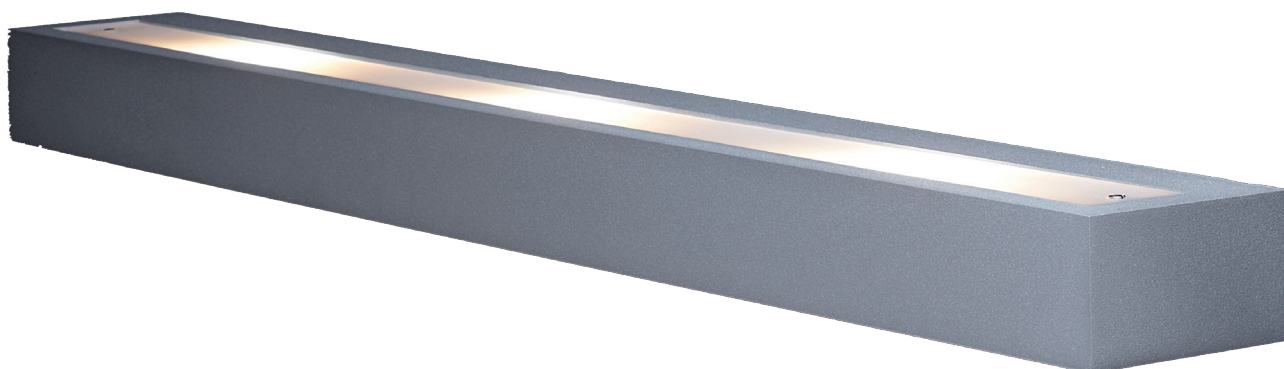

tibo long fluo

Eenvoudige, stijlvolle, in strakke lijnen getekende aluminium wandarmaturen. Leverbaar in geborstelde en geverniste uitvoering of in witte, zwarte of grijze textuurlak. De TIBO is verkrijgbaar in verschillende afmetingen voor zowel halogeen-, fluorescentie- als HCl-lampen.

Appliques en aluminium simples, stylées, tracées selon des lignes directes. Livrables en version brossée et vernie ou dans une peinture texturée blanche, noire ou grise. TIBO est disponible dans différentes dimensions pour lampes halogènes, à fluorescence ou HCl.

Simple, stylish aluminium wall fixtures of a sleek line design. Available with a brushed and lacquered or a white, black or grey textured enamel finish. TIBO is offered in various dimensions for halogen, fluorescent or HCl lamps.

Einfache, stilvolle, straffe Wandleuchten aus Aluminium. Erhältlich in einer gebürsteten oder lackierten Ausführung oder in weißem, schwarzem bzw. grauem Strukturlack. TIBO wird in verschiedenen Abmessungen für sowohl Halogen-, Leuchtstoff- als auch HCl-Lampen angeboten.