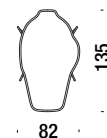

Poltrona alta simmetrica base verniciata

OFY

2,8 mt. ★ 5,2 m² 0,8 m³ 18 Kg

Armchair Relax asymmetric varnished base

Poltrona Relax asimmetrica base verniciata

OFA

0,9 m³ 15 Kg

Small varnished armchair with spider base

Poltroncina base ragno verniciata

OFJ

2 mt. ★ 3 m² 0,3 m³ 10 Kg

Small Lounge armchair varnished base

Poltroncina Lounge base verniciata

OFH

2,3 mt. ★ 4,2 m² 0,3 m³ 12 Kg

Bar stool varnished base

Sgabello base verniciata

0FG

0,3 m³ 15 Kg

Chaise Longue asymmetric varnished base

Chaise Longue asimmetrica base verniciata

OFC

1,3 m³ 23 Kg

Chair chromed base

Sedia base cromata

OFS

1,5 mt. ★ 2,7 m² 0,3 m³ 6 Kg

Small armchair chromed base

Poltroncina base cromata

OFN

2 mt. ★ 3 m² 0,3 m³ 12 Kg

Small Lounge armchair chromed base