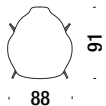

Sedia base verniciata

OFU

1,5 mt. ★ 2,7 m² 0,3 m³ 6 Kg

Small armchair varnished base

Poltroncina base verniciata

OFM

2 mt. ★ 3 m² 0,3 m³ 12 Kg

Armchair high symmetric varnished base

Poltrona alta simmetrica base verniciata

OFY

2,8 mt. ★ 5,2 m² 0,8 m³ 18 Kg

Armchair Relax asymmetric varnished base

Poltrona Relax asimmetrica base verniciata

OFA

0,9 m³ 15 Kg

Small varnished armchair with spider base