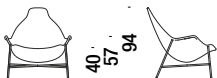

SEDIA, POLTRONCINE, LOUNGE CHAIR e SGABELLO

Scocca in espanso schiumato a freddo ignifugo con struttura interna in acciaio. Base in acciaio verniciato a polveri o cromato. Sottopiedi in polipropilene.

La collezione Tia Maria non è sfoderabile.

Sedia base verniciata

OFU

1,5 mt. ★ 2,7 m² 0,3 m³ 6 Kg

Small armchair varnished base

Poltroncina base verniciata

OFM

2 mt. ★ 3 m² 0,3 m³ 12 Kg

Armchair high symmetric varnished base

Poltrona alta simmetrica base verniciata

OFY

2,8 mt. ★ 5,2 m² 0,8 m³ 18 Kg

Armchair Relax asymmetric varnished base

Poltrona Relax asimmetrica base verniciata

OFA

0,9 m³ 15 Kg

Small varnished armchair with spider base