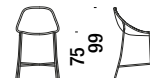

Bar stool varnished base

Sgabello base verniciata

0FG

0,3 m³ 15 Kg