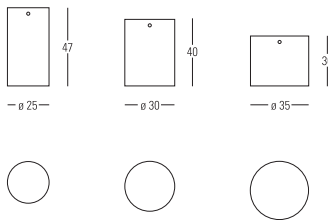

thais

thais

design R.S.Studio

Tavolino con struttura in metallo rivestito in cuoio pieno fiore, ruote in plastica.

Disponibile in 3 misure:

mis. L h cm.47, diam. cm.25

mis. M h cm.40, diam. cm.30

mis. S h cm.30, diam. cm.35

Small table with metal structure covered grain leather, plastic wheels.

Available in 3 dimensions:

dim. L h cms.47, diam. cms.25

dim. M h cms.40, diam. cms.30

dim. S h cms.30, diam. cms.35

IVANOREDAELLI

prodotto e distribuito da:
redaelli di piero redaelli e c. s.n.c.
www.ivanoredaelli.com