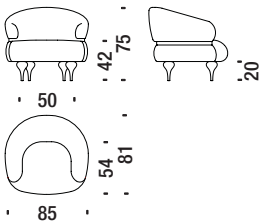

5,8 mt. ★ 9,3 m² 1 m³ 35 Kg

DL0F55

Cloudscape Chair piuma

Cloudscape Chair down - Cloudscape Chair Daune - Cloudscape Chair plume

5,8 mt. ★ 9,3 m² 1 m³ 35 Kg

DL0F05

Chubby Chic poltrona

Chubby Chic armchair - Chubby Chic sessel - Chubby Chic fauteuil

4,2 mt. ★ 6,6 m² 0,6 m³ 40 Kg

DL0F16

Strapped poltrona

Strapped armchair - Strapped Sessel - Strapped fauteuil

5,2 mt. ★ 10,3 m² 0,5 m³ 45 Kg **FSC® Certified**

DL3001

Longwave poltrona

Longwave armchair - Longwave Sessel - Longwave sessel

0,6 mt. ★ 0,8 m²

DL2434