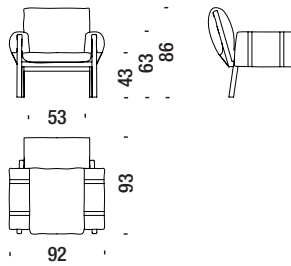

5,8 mt. ★ 9,3 m² 1 m³ 35 Kg

DL0F55

Cloudscape Chair piuma

Cloudscape Chair down - Cloudscape Chair Daune - Cloudscape Chair plume

5,8 mt. ★ 9,3 m² 1 m³ 35 Kg

DL0F05

Chubby Chic poltrona

Chubby Chic armchair - Chubby Chic sessel - Chubby Chic fauteuil

4,2 mt. ★ 6,6 m² 0,6 m³ 40 Kg

DL0F16

Strapped poltrona

Strapped armchair - Strapped Sessel - Strapped fauteuil

5,2 mt. ★ 10,3 m² 0,5 m³ 45 Kg **FSC® Certified**

DL3001

Longwave poltrona

Longwave armchair - Longwave Sessel - Longwave sessel

3,8 mt. ★ 6,3 m² 0,9 m³ 25 Kg **FSC® Certified**

DL2H05

Longwave cuscino optional 45x45 fibra

Longwave optional cushion 45x45 fiber - Longwave optional Kissen 45x45 Faser - Longwave optional coussin 45x45 fiber

0,6 mt. ★ 0,8 m²

DL2434