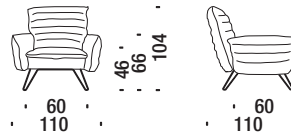

5,8 mt. ★ 9,3 m² 1 m³ 35 Kg

DL0F55

Cloudscape Chair piuma

Cloudscape Chair down - Cloudscape Chair Daune - Cloudscape Chair plume

5,8 mt. ★ 9,3 m² 1 m³ 35 Kg

DL0F05

Chubby Chic poltrona

Chubby Chic armchair - Chubby Chic sessel - Chubby Chic fauteuil

4,2 mt. ★ 6,6 m² 0,6 m³ 40 Kg

DL0F16

Strapped poltrona

Strapped armchair - Strapped Sessel - Strapped fauteuil

5,2 mt. ★ 10,3 m² 0,5 m³ 45 Kg **FSC® Certified**

DL3001

Longwave poltrona

Longwave armchair - Longwave Sessel - Longwave sessel