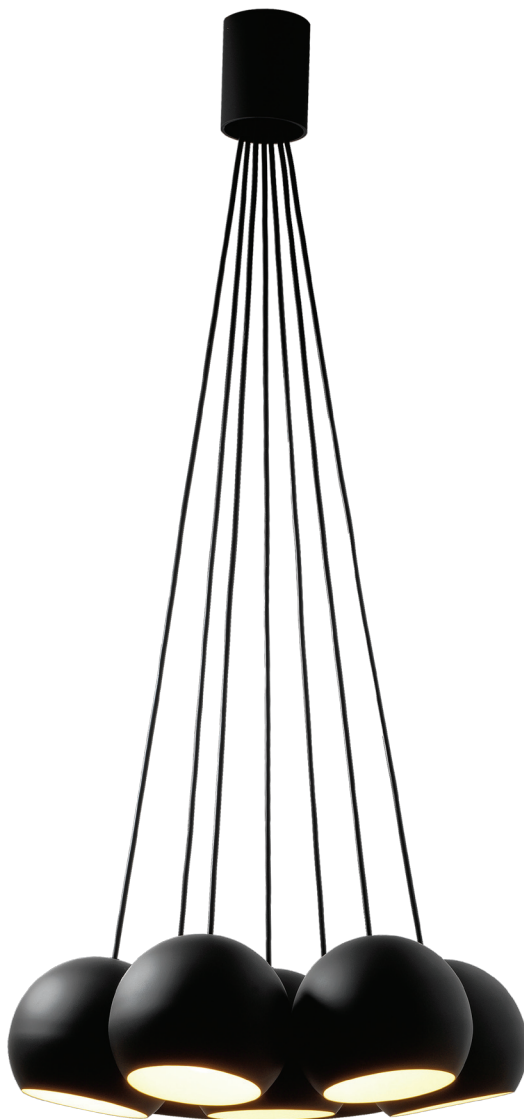

## sphere 7

De 'Sphere' is verkrijgbaar als tafel/vloerlamp, enkelvoudige pendel, drievoudige pendel, zevenvoudige pendel, wandlamp en wandlamp met stekker. Dankzij deze uitgebreide familie is de 'Sphere' makkelijk combineerbaar in het interieur. De 'Sphere' zorgt voor een warme uitstraling door zijn zachte licht en de eenvoudige maar vloeiende lijnen. De 'softtouch' afwerking geeft daarenboven nog een extra zachtheid aan dit ontwerp dat intuïtief aangenaam aanvoelt.

La "Sphere" est disponible tant en lampe de table/lampadaire, suspension simple, suspension triple, suspension septuple, applique, qu'en applique avec fiche. Cette grande famille permet de combiner facilement la "Sphere" dans la décoration intérieure. Grâce à sa lumière adoucie et à ses lignes simples, mais souples, la "Sphere" assure une ambiance chaleureuse. Sa finition "softtouch" augmente davantage la douceur de cette création à l'allure intuitivement agréable.

The 'Sphere' is available in various different forms: a table or floor lamp, a single hanging lamp, a triple hanging lamp, a seven-armed hanging lamp, a wall lamp and a wall lamp with plug. This versatility means that the 'Sphere' is easy to combine in almost any interior. Its soft light and its simple but elegant outline bring a warm ambiance to every room. The 'soft touch' finishing gives an added dimension to a design concept which feels instinctively relaxing.

Die ‚Sphere‘ ist als Tisch-/Bodenlampe, einfache, dreifache bzw. siebenfache Pendelleuchte, Wandlampe und Wandlampe mit Stecker erhältlich. So passt die ‚Sphere‘ leicht in jedes Interieur. Die ‚Sphere‘ sorgt für eine warme Ausstrahlung durch das milde Licht und die schlichten, fließenden Linien. Die ‚Softtouch‘ Verarbeitung verleiht dem Entwurf eine besondere, angenehme Weichheit.