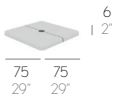

### BALI. JOSÉ A. GANDÍA-BLASCO

SOMBRILLA BALI // PARASOL. SONNENSCHUTZ. PARASOLE. PARASOL

1,08 m<sup>3</sup> - 38,13 ft<sup>3</sup> 56 Kg - 123,2 lbs

**BALI CON BASE**  
with base. mit Sockel. con base. à base

1,08 m<sup>3</sup> - 38,13 ft<sup>3</sup> 56 Kg - 123,2 lbs

**BALI CON ANCLAJE**  
with anchorage. mit Verankerung. con fissaggio. à ancrage

0,13 m<sup>3</sup> - 4,59 ft<sup>3</sup> 80 Kg - 176 lbs

**BASE HORMIGÓN**  
concrete base. untersatz aus beton. base calcestruzzo. base en béton