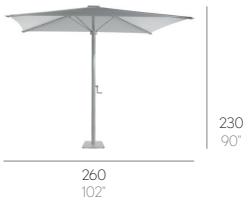

### BALI. JOSÉ A. GANDÍA-BLASCO

SOMBRILLA BALI // PARASOL. SONNENSCHUTZ. PARASOLE. PARASOL

1,08 m<sup>3</sup> - 38,13 ft<sup>3</sup> 56 Kg - 123,2 lbs

**BALI CON BASE**  
with base. mit Sockel. con base. à base