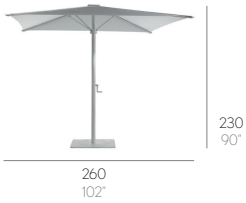

### BALI. JOSÉ A. GANDÍA-BLASCO

SOMBRILLA BALI // PARASOL. SONNENSCHUTZ. PARASOLE. PARASOL

1,08 m<sup>3</sup> - 38,13 ft<sup>3</sup> 56 Kg - 123,2 lbs

**BALI CON BASE**  
with base. mit Sockel. con base. à base