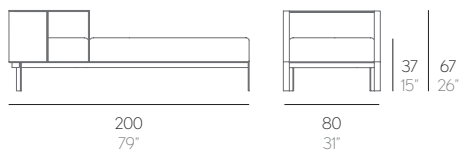

SOLANAS

DANIEL GERMANI

120° - 140° - 160° - 180°

Respaldo reclinable. Toalla incluida.
Reclining backrest. Towel included.

TUMBONA

Aluminio soldado termolacado.
Chapa microperforada.
Dekton®.
Gomaespuma de poliuretano recubierta con tejido hidrófugo. Tapicería desenfundable.

con reposabrazos. with armrest.
sin reposabrazos. without armrest.

Estructura. Frame. Profil. Struttura. Structure. Frame

45 kg - 99 lbs 1,68 m³ - 59,32 ft³

Colchoneta. Mat. Matratze. Materasso. Matela. Cushion