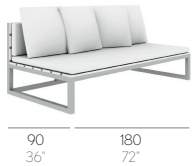

#### SOFÁ MODULAR 4 // SOFA, SOFA, DIVANO, CANAPÉ

1,43 m<sup>3</sup> - 50,5 ft<sup>3</sup> 53,38 Kg - 117,44 lbs

COLCHONETA. MAT!

náutica  
crevin (duo). sunbrella (sling)

FUNDA PROTECTORA. PROTECTIVE COVER