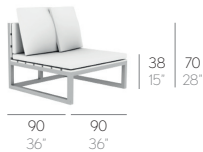

MUEBLES

FURNITURE

SALER. JOSÉ A. GANDÍA-BLASCO

SOFÁ MODULAR 3 // SOFA. SOFA. DIVANO. CANAPÉ

0,75 m³ - 26,48 ft³ 27,43 Kg - 60,35 lbs

COLCHONETA. MAT¹

náutica
crevin (duo). sunbrella (sling)

FUNDA PROTECTORA. PROTECTIVE COVER

Se recomiendan 2 cojines.
2 cushions are recommended.
Es werden 2 Kissen empfohlen.
Si consigliano 2 cuscini.
2 coussins recommandés.

COJÍN. CUSHION. KISSEN. CUSCINO. COUSSIN

50x50 cm / 20"x20"

náutica
crevin (duo). sunbrella (solids. sling. natté)