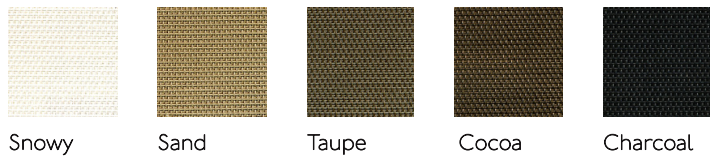

Estructura: Arena  
Frame: Sand  
Profil: Sand  
Struttura: Sabbia  
Structure: Sable

Estructura: Bronce  
Frame: Bronze  
Profil: Bronze  
Struttura: Bronzo  
Structure: Bronze

Estructura: Antracita  
Frame: Anthracite  
Profil: Anthrazit  
Struttura: Antracite  
Structure: Anthracite

Músico Vert 4 46870 Ontinyent Valencia Spain T. +34 96 291 13 20. +34 902 530 302 F. +34 96 291 30 44. +34 902 530 304  
gandiablasco@gandiablasco.com www.gandiablasco.com www.lacasagandiablasco.com

Colores disponibles en tapicería. Available colours for the upholstery.

NÁUTICA (VINYL)

CREVIN DUO

SUNBRELLA SLING

SUNBRELLA SOLIDS

SUNBRELLA NATTÉ

\* Sólo disponible para cojines.

\* Only available for cushions.

G A N  
D I A  
B L A  
S C O