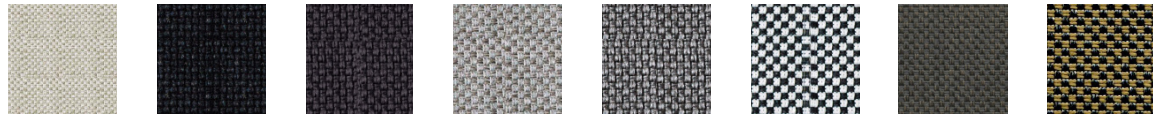

COMBINACIONES ESTÁNDAR. STANDARD COMBINATIONS. STANDARD-KOMBINATIONEN. COMBINAZIONI STANDARD. COMBINAISONS STANDARD.

Estructura: Blanco
Frame: White
Profil: Weiß
Struttura: Bianco
Structure: Blanc

Estructura: Arena
Frame: Sand
Profil: Sand
Struttura: Sabbia
Structure: Sable

Colores disponibles en tapicería. Available colours for the upholstery.

NÁUTICA (VINYL)

Blanco White Crudo Crude Arena Sand Bronce Bronze Marrón Brown Wengue Wengue Gris Grey Negro Black Marino Marine

CREVIN DUO