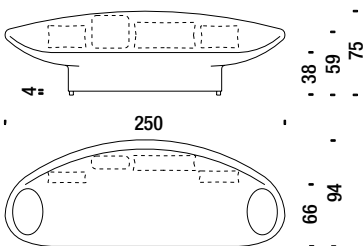

Poltrona girevole bracc.in pelle

0VT

3 mt. 5 m² 0,7 m³ 40 Kg

Sofa 250

Divano 250

045

6,1 mt. 11,6 m² 2,1 m³ 66 Kg

4 cushions set sofa 250

Set 4 cuscini divano 250

0ND

2,4 mt. 3 m²

SH0K4 = N.1

SH080 = N.2

AG04K = N.1

Shanghai Tip back cushion 90x45

Shanghai Tip cusc.schiena 90x45

SH00K4

1,1 mt. 1,3 m²

Shanghai Tip optional cushion

Shanghai Tip cuscino optional

SH0080

0,7 mt. 0,8 m²