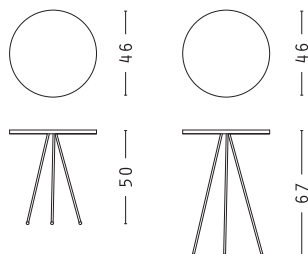

smarties

smarties

design Paola Navone

Tavolini con struttura in metallo.
Finitura verniciata lucida nei
seguenti colori: col. 01 RAL
9003 bianco, col. 06 RAL 7022
antracite, col. 07 RAL 7030
sabbia.

Small tables with metal frame.
Glossy painted finish in the
following colours: col. 01 RAL
9003 white, col. 06 RAL 7022
anthracite, col. 07 RAL 7030 sand.