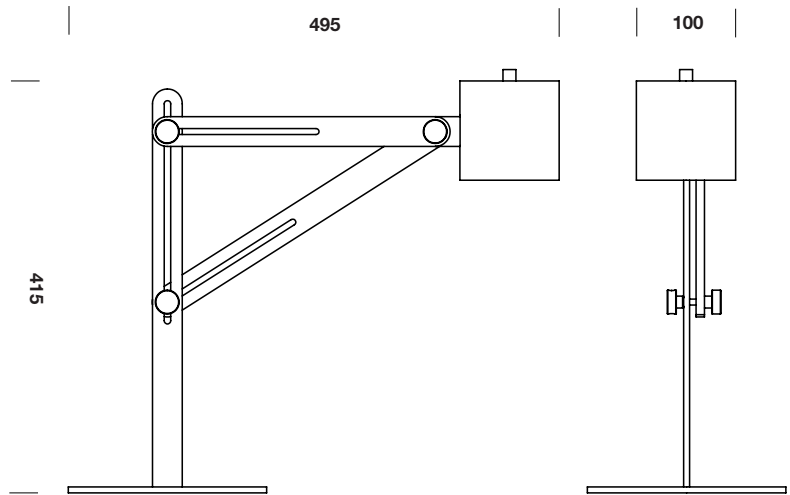

slide

Slide is a table lamp with a clear and communicative design. One glance at the design is enough to tell you how to adjust it.

The aluminum base and natural oak components form a triangle with slots that make it easy to slide elements and adjust the lamp's height and position. From low and pressed to high and slender, this table lamp is ideal for work environments and home offices.

Slide est une lampe de table à la conception évidente et communicative. Un seul regard sur la lampe suffit pour voir comment la régler.

La base en aluminium et les composants en chêne naturel forment un triangle avec des rainures qui permettent de faire coulisser les éléments et de régler la hauteur et la position de la lampe. Qu'elle soit basse et ramassée ou haute et élancée, cette lampe de table est idéale pour les environnements de travail et les bureaux à domicile.

slide

GU10

230V

50W

white painted

T83T1IWL

karveelstraat 2
8380 zeebrugge, belgium

T +32 (0)50 54 35 49
F +32 (0)50 54 35 40