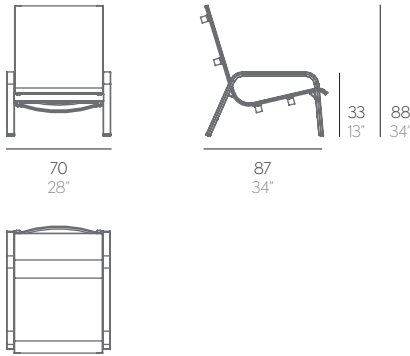

SILLÓN RESPALDO ALTO STACK

Borja García

SILLÓN RESPALDO ALTO

Fabricada con perfilería de aluminio soldado termolacado y tela Batyline.

NOTA: No se admiten medidas especiales en esta colección.

HIGH BACK ARMCHAIR

Made of thermo-lacquered aluminium profiles and Batyline fabric.

NOTE: No special sizes available in this collection.

SESSEL MIT HOHER RÜCKENLEHNE

Hergestellt aus geschweißten, pulverbeschichteten Aluminiumprofilen und Batyline-Stoff.

ANMERKUNG: Keine Sondermasse in dieser Kollektion möglich.

POLTRONCINA CON SCHIENALE ALTO

Realizzata in profilato di alluminio termolaccato e tessuto Batyline.

NOTA: in questa collezione non sono ammesse misure speciali.

NOTE: No customized sizes in this collection.

Apilable. Stackable. Stapelbar.
Impilabile. Empilable

PESO. WEIGHT. GEWICHT. PESO. POIDS

8,5 Kg - 18,7 lbs

Cojín. Cushion. Kissen. Cuscino. Coussin. Pillow

30x60 cm / 12"x24"