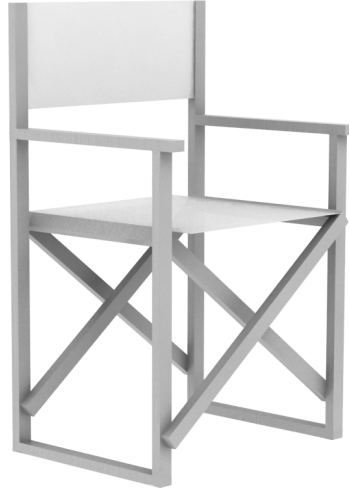

# SILLA CLACK!

José A. Gandía-Blasco

## SILLA

Silla plegable. Fabricada en aluminio anodizado o termolacado, tela plástica. Dos unidades por caja.

NOTA: No se admiten medidas especiales en esta colección.

## SEDIA

Sedia pieghevole realizzata in alluminio anodizzato o alluminio termolaccato e tessuto plastificato. Ogni confezione contiene due unità.

NOTA: In questa collezione non sono ammesse misure speciali.

## CHAISE

Chaise pliable fabriquée avec profils en aluminium anodisé ou aluminium thermolaqué et toile plastifiée. Deux unités par boîte.

REMARQUE: Mesures spéciales non admises dans cette collection.