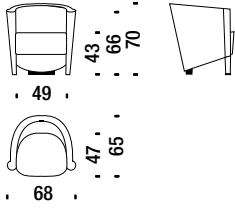

RL0061

3,3 mt. 6 m² 0,4 m³ 24 Kg

2 seater sofa

Divano 2 posti

RL0002

5 mt. 8,3 m² 0,7 m³ 39 Kg

Chair

Sedia

RL0050

2,2 mt. 3,3 m² 0,3 m³ 13 Kg

Dining chair

Sedia da pranzo

RL003Z

2,2 mt. 3,3 m² 0,3 m³ 13 Kg

Rich

Small armchair with cushion