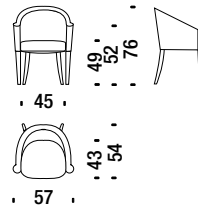

RL0061

3,3 mt. 6 m² 0,4 m³ 24 Kg

2 seater sofa

Divano 2 posti

RL0002

5 mt. 8,3 m² 0,7 m³ 39 Kg

Chair

Sedia

RL0050

2,2 mt. 3,3 m² 0,3 m³ 13 Kg

Dining chair

Sedia da pranzo

RL003Z

2,2 mt. 3,3 m² 0,3 m³ 13 Kg

Rich

Small armchair with cushion

Poltroncina con cuscino

RI001H

3,7 mt. 6,7 m² 0,4 m³ 26 Kg

2 seater sofa with cushion

Divano 2p con cuscini

RI001N

5,5 mt. 9 m² 0,7 m³ 39 Kg

Armchair capitonè