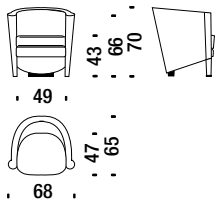

RL0061

3,3 mt. 6 m² 0,4 m³ 24 Kg

2 seater sofa

Divano 2 posti

RL0002

5 mt. 8,3 m² 0,7 m³ 39 Kg

Chair

Sedia

RL0050

2,2 mt. 3,3 m² 0,3 m³ 13 Kg

Dining chair

Sedia da pranzo

RL003Z

2,2 mt. 3,3 m² 0,3 m³ 13 Kg

Rich

Small armchair with cushion

Poltroncina con cuscino

RI001H

3,7 mt. 6,7 m² 0,4 m³ 26 Kg

2 seater sofa with cushion

Divano 2p con cuscini

RI001N

5,5 mt. 9 m² 0,7 m³ 39 Kg

Armchair capitonè