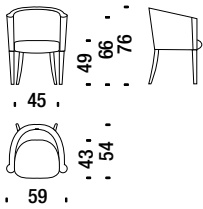

RL0061

3,3 mt. 6 m² 0,4 m³ 24 Kg

2 seater sofa

Divano 2 posti

RL0002

5 mt. 8,3 m² 0,7 m³ 39 Kg

Chair

Sedia

RL0050

2,2 mt. 3,3 m² 0,3 m³ 13 Kg

Dining chair

Sedia da pranzo

RL003Z

2,2 mt. 3,3 m² 0,3 m³ 13 Kg

Rich

Small armchair with cushion