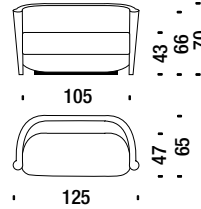

RL0061

3,3 mt. 6 m² 0,4 m³ 24 Kg

2 seater sofa

Divano 2 posti

RL0002

5 mt. 8,3 m² 0,7 m³ 39 Kg

Chair

Sedia

RL0050

2,2 mt. 3,3 m² 0,3 m³ 13 Kg

Dining chair

Sedia da pranzo

RL003Z

2,2 mt. 3,3 m² 0,3 m³ 13 Kg

Rich

Small armchair with cushion