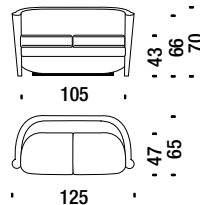

RL0061

3,3 mt. 6 m² 0,4 m³ 24 Kg

2 seater sofa

Divano 2 posti

RL0002

5 mt. 8,3 m² 0,7 m³ 39 Kg

Chair

Sedia

RL0050

2,2 mt. 3,3 m² 0,3 m³ 13 Kg

Dining chair

Sedia da pranzo

RL003Z

2,2 mt. 3,3 m² 0,3 m³ 13 Kg

Rich

Small armchair with cushion

Poltroncina con cuscino

RI001H

3,7 mt. 6,7 m² 0,4 m³ 26 Kg

2 seater sofa with cushion

Divano 2p con cuscini

RI001N

5,5 mt. 9 m² 0,7 m³ 39 Kg

Armchair capitonè

Poltrona capitonè

RI006S

4,8 mt. 8,8 m² 0,5 m³ 31 Kg

2 seater sofa capitonè

Divano 2p capitonè

RI006T

7 mt. 12,7 m² 1,3 m³ 50 Kg

3 seater sofa capitonè