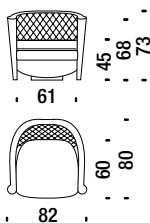

RL0050

2,2 mt. 3,3 m² 0,3 m³ 13 Kg

Dining chair

Sedia da pranzo

RL003Z

2,2 mt. 3,3 m² 0,3 m³ 13 Kg

Rich

Small armchair with cushion

Poltroncina con cuscino

RI001H

3,7 mt. 6,7 m² 0,4 m³ 26 Kg

2 seater sofa with cushion

Divano 2p con cuscini

RI001N

5,5 mt. 9 m² 0,7 m³ 39 Kg

Armchair capitonè

Poltrona capitonè

RI006S

4,8 mt. 8,8 m² 0,5 m³ 31 Kg

2 seater sofa capitonè

Divano 2p capitonè

RI006T

7 mt. 12,7 m² 1,3 m³ 50 Kg

3 seater sofa capitonè