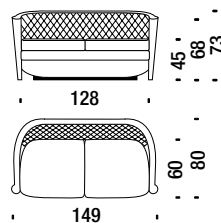

RL0050

2,2 mt. 3,3 m² 0,3 m³ 13 Kg

Dining chair

Sedia da pranzo

RL003Z

2,2 mt. 3,3 m² 0,3 m³ 13 Kg

Rich

Small armchair with cushion

Poltroncina con cuscino

RI001H

3,7 mt. 6,7 m² 0,4 m³ 26 Kg

2 seater sofa with cushion

Divano 2p con cuscini

RI001N

5,5 mt. 9 m² 0,7 m³ 39 Kg

Armchair capitonè

Poltrona capitonè

RI006S

4,8 mt. 8,8 m² 0,5 m³ 31 Kg

2 seater sofa capitonè

Divano 2p capitonè

RI006T

7 mt. 12,7 m² 1,3 m³ 50 Kg

3 seater sofa capitonè

Divano 3p capitonè

RI006K

9,4 mt. 16,9 m² 1,6 m³ 67 Kg