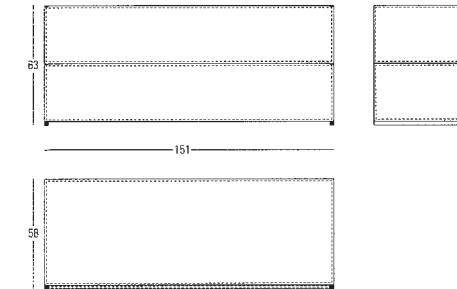

Comodino a 1 cassetto

Comodino a 2 cassetti

Living-Line a 1 cassetto

Living-Line a 2 cassetti

Settimanale

Mobile day Mobile night

IVANOREDAELLI

prodotto e distribuito da:
redaelli di piero redaelli e c. s.n.c.
www.ivanoredaelli.com