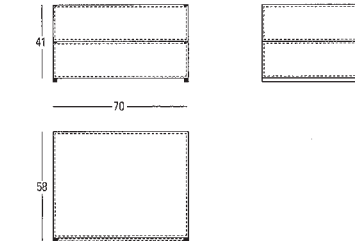

Comodino a 2 cassetti