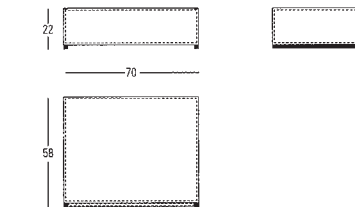

Comodino a 1 cassetto