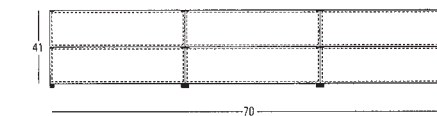

Comodino a 1 cassetto

Comodino a 2 cassetti

Living-Line a 1 cassetto

Living-Line a 2 cassetti

Settimanale

Mobile day Mobile night

IVANOREDAELLI

prodotto e distribuito da:
redaelli di piero redaelli e c. s.n.c.
www.ivanoredaelli.com