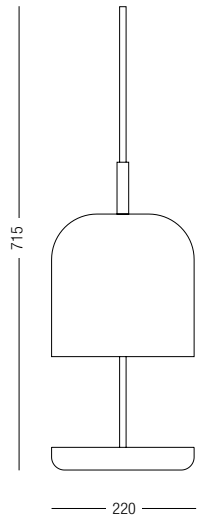

ANTA.

Tischleuchte: Metallteile weiß-
innen violett oder graubraun-
innen weiß, höhenverstellbar,
max. 75 W, E27.

Table lamp: metal parts white-
inside purple or greybrown-
inside white, adjustable height,
max. 75 W, E27.