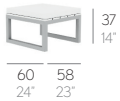

MUEBLES

FURNITURE

SALER. JOSÉ A. GANDÍA-BLASCO

PUF SILLÓN SALER // POUF. PUFF. PUFF. POUF

0,26 m³ - 9,18 ft³ 9,55 Kg - 21,01 lbs

COLCHONETA . MAT

náutica
crevin (duo). sunbrella (sling)

FUNDA PROTECTORA. PROTECTIVE COVER