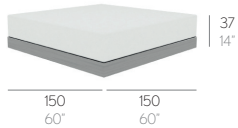

ESPACIOS EXTERIORES

OUTDOOR SPACES

CHILL. JOSÉ A. GANDÍA-BLASCO

PUF CHILL // POUF, PUFF, PUFF, POUF

PUF CHILL 50
0,17 m³ - 6 ft³ 10,55 Kg - 23,21 lbs

ESTRUCTURA. FRAME

COLCHONETA. MAT náutica
crevin (duo). sunbrella (solids. sling)

PUF CHILL 100
0,32 m³ - 11,3 ft³ 14,3 Kg - 31,46 lbs

ESTRUCTURA. FRAME

COLCHONETA. MAT náutica
crevin (duo). sunbrella (solids. sling)

PUF CHILL 150
1,18 m³ - 41,67 ft³ 44,68 Kg - 98,29 lbs

ESTRUCTURA. FRAME