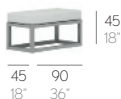

ESPACIOS EXTERIORES

OUTDOOR SPACES

AL FRESCO. JOSÉ A. GANDÍA-BLASCO

AL FRESCO // POUF. PUFF. PUFF. POUF

PUF AL FRESCO

0,31 m³ - 10,95 ft³ 9,2 Kg - 20,24 lbs

ESTRUCTURA. FRAME

COLCHONETA. MAT