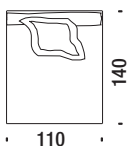

€

**Nebula Nine elemento centrale 110x140 piuma**

Nebula Nine central element 110x140 down - Nebula Nine Zentralelement

110x140 Daune - Nebula Nine élément central 110x140 plume

 1,1 m³  35 Kg

F45

€

**Nebula Nine elemento sinistro 110x140 piuma**