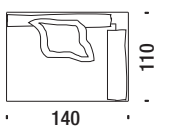

Nebula Nine elemento sinistro 140x140 fibra

F79

Nebula Nine left element 140x140 fibre - Nebula Nine Element linkss 140x140 Faser - Nebula Nine élément gauche 140x140 fibre

1,3 m³
45 Kg

€