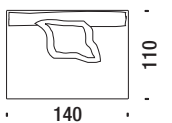

Nebula Nine elemento centrale 140x110 piuma

Nebula Nine central element 140x110 down - Nebula Nine Zentralelement

140x110 Daune - Nebula Nine élément central 140x110 plume

1,1 m³ 38 Kg

F48

€

€

Nebula Nine elemento sinistro 140x110 piuma

Nebula Nine left element 140x110 down - Nebula Nine Element links 140x110 Daune - Nebula Nine élément gauche 140x110 plume

1,1 m³ 43 Kg

F51

€