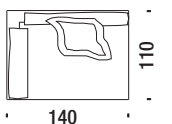

€

**Nebula Nine elemento sinistro 140x110 fibra**

F81

Nebula Nine left element 140x110 fibre - Nebula Nine Element linkss 140x110 Faser - Nebula Nine élément gauche 140x110 fibre

 1,1 m³
 43 Kg

€

**Nebula Nine elemento destro 140x110 fibra**