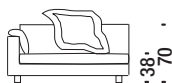

Nebula Nine elemento destro 140x110 piuma

Nebula Nine right element 140x110 down - Nebula Nine Element rechts 140x110 Daune - Nebula Nine élément droit 140x110 plume

1,1 m³ 43 Kg

F50

€