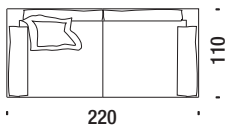

 1 Kg

€

Nebula Nine Sofa 220x110 piuma

Nebula Nine Sofa 220x110 down - Nebula Nine Sofa 220x110 Daune - Nebula Nine Sofa 220x110 plume

1,6 m³ 75 Kg

F06

€

€