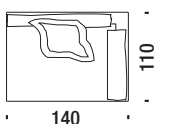

**Nebula Nine elemento destro 140x110 piuma**

Nebula Nine right element 140x110 down - Nebula Nine Element rechts 140x110 Daune - Nebula Nine élément droit 140x110 plume

 1,1 m³  43 Kg

F50

€

**Nebula Nine elemento sinistro 140x140 piuma**