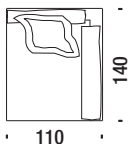

Nebula Nine elemento centrale 90x140 piuma

Nebula Nine central element 90x140 down - Nebula Nine Zentralelement

90x140 Daune - Nebula Nine élément central 90x140 plume

1,1 m³ 35 Kg

F83

€

€

Nebula Nine elemento centrale 110x140 piuma

Nebula Nine central element 110x140 down - Nebula Nine Zentralelement

110x140 Daune - Nebula Nine élément central 110x140 plume

1,1 m³ 35 Kg

F45

€

Nebula Nine elemento sinistro 110x140 piuma

Nebula Nine left element 110x140 down - Nebula Nine Element links 110x140 Daune - Nebula Nine élément gauche 110x140 plume

1,1 m³ 43 Kg

F46

€

€

Nebula Nine elemento destro 110x140 piuma

Nebula Nine right element 110x140 down - Nebula Nine Element rechts 110x140 Daune - Nebula Nine élément droit 110x140 plume

1,1 m³ 43 Kg

F44

€

€