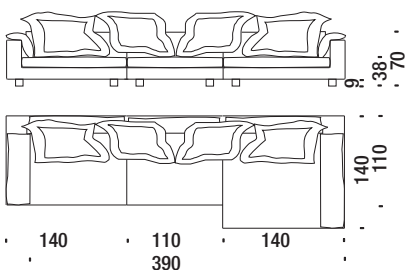

Nebula Nine Sofa 280x140 fibra

F60

Nebula Nine Sofa 280x140 fibre - Nebula Nine Sofa 280x140 Faser - Nebula Nine Sofa 280x140 fibre

2,6 m³
90 Kg

€

Nebula Nine Sofa 330x140 fibra

F61

Nebula Nine Sofa 330x140 fibre - Nebula Nine Sofa 330x140 Faser - Nebula Nine Sofa 330x140 fibre

3,6 m³
120 Kg

€

Nebula Nine Sofa sinistro 390x110/140 fibra

F63

Nebula Nine Sofa left 390x110/140 fibre - Nebula Nine Sofa links 390x110/140 Faser - Nebula Nine Sofa gauche 390x110/140 fibre

3,3 m³
125 Kg

€

Nebula Nine Sofa destro 390x110/140 fibra

F62

Nebula Nine Sofa right 390x110/140 fibre - Nebula Nine Sofa rechts 390x110/140 Faser - Nebula Nine Sofa droit 390x110/140 fibre

3,3 m³
125 Kg

€