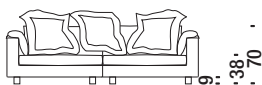

Nebula Nine Sofa 220x110 piuma

Nebula Nine Sofa 220x110 down - Nebula Nine Sofa 220x110 Daune - Nebula Nine Sofa 220x110 plume

1,6 m³ 75 Kg

F06

€

€

Nebula Nine Sofa 280x110 piuma

Nebula Nine Sofa 280x110 down - Nebula Nine Sofa 280x110 Daune - Nebula Nine Sofa 280x110 plume

2,1 m³ 85 Kg

F07

€

Nebula Nine Sofa 330x110 piuma

Nebula Nine Sofa 330x110 down - Nebula Nine Sofa 330x110 Daune - Nebula Nine Sofa 330x110 plume

2,5 m³ 110 Kg

F08

€

Nebula Nine Sofa 220x140 piuma

Nebula Nine Sofa 220x140 down - Nebula Nine Sofa 220x140 Daune - Nebula Nine Sofa 220x140 plume

2,2 m³ 85 Kg

F09

€

€