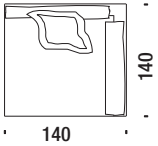

Nebula Nine elemento destro 140x140 piuma

Nebula Nine right element 140x140 down - Nebula Nine Element rechts 140x140 Daune - Nebula Nine élément droit 140x140 plume

F47

1,3 m³ 45 Kg

€

Nebula Nine pouf 110x110 piuma

Nebula Nine pouf 110x110 down - Nebula Nine Hocker 110x110 Daune - Nebula Nine pouf 110x110 plume

F52

0,5 m³ 15 Kg

€

€