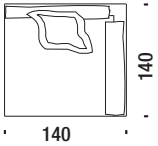

F80

Nebula Nine right element 140x110 fibre - Nebula Nine Element rechts 140x110 Faser - Nebula Nine élément droit 140x110 fibre

 1,1 m³
 43 Kg

€

**Nebula Nine elemento sinistro 140x140 fibra**

F79

Nebula Nine left element 140x140 fibre - Nebula Nine Element linkss 140x140 Faser - Nebula Nine élément gauche 140x140 fibre

 1,3 m³
 45 Kg

€

Nebula Nine elemento destro 140x140 fibra

F77

Nebula Nine right element 140x140 fibre - Nebula Nine Element rechts 140x140 Faser - Nebula Nine élément droit 140x140 fibre

 1,3 m³
 45 Kg

€

**Nebula Nine pouf 110x110 fibra**