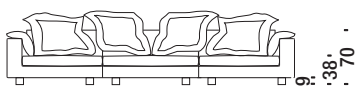

 2,1 m³
 85 Kg

€

**Nebula Nine Sofa 330x110 fibra**

F58

Nebula Nine Sofa 330x110 fibre - Nebula Nine Sofa 330x110 Faser - Nebula Nine Sofa 330x110 fibre

 2,5 m³
 110 Kg

€

**Nebula Nine Sofa 220x140 fibra**