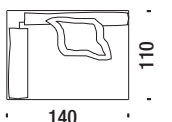

Nebula Nine elemento destro 140x110 piuma

Nebula Nine right element 140x110 down - Nebula Nine Element rechts 140x110 Daune - Nebula Nine élément droit 140x110 plume

1,1 m³ 43 Kg

F50

€