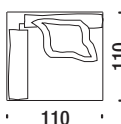

Nebula Nine elemento sinistro 110x110 piuma

Nebula Nine left element 110x110 down - Nebula Nine Element links 110x110 Daune - Nebula Nine élément gauche 110x110 plume

0,9 m³ 38 Kg

F43