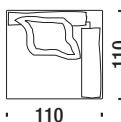

 0,9 m³  38 Kg

F43

€

€

Nebula Nine elemento destro 110x110 piuma

Nebula Nine right element 110x110 down - Nebula Nine Element rechts 110x110 Daune - Nebula Nine élément droit 110x110 plume

 0,9 m³  38 Kg

F41