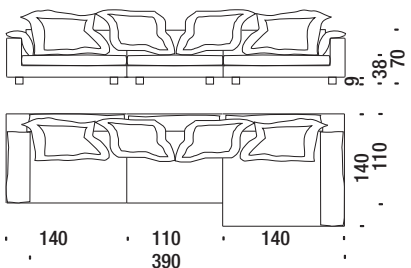

€

€

Nebula Nine Sofa destro 390x110/140 piuma

Nebula Nine Sofa right 390x110/140 down - Nebula Nine Sofa rechts 390x110/140 Daune - Nebula Nine Sofa droit 390x110/140 plume

3,3 m³ 125 Kg

F12

€

Nebula Nine elemento centrale 90x110 piuma