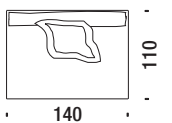

Nebula Nine elemento centrale 140x110 fibra

F78

Nebula Nine central element 140x110 fibre - Nebula Nine Zentralelement 140x110 Faser - Nebula Nine élément central 140x110 fibre

1,1 m³
38 Kg

€

Nebula Nine elemento sinistro 140x110 fibra

F81

Nebula Nine left element 140x110 fibre - Nebula Nine Element linkss 140x110 Faser - Nebula Nine élément gauche 140x110 fibre

1,1 m³
43 Kg

€