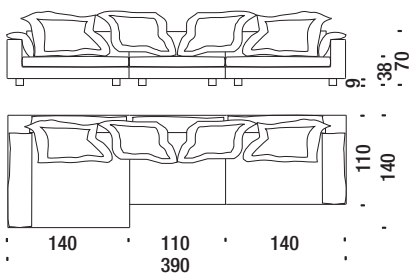

Nebula Nine Sofa destro 390x110/140 piuma

Nebula Nine Sofa right 390x110/140 down - Nebula Nine Sofa rechts 390x110/140 Daune - Nebula Nine Sofa droit 390x110/140 plume

3,3 m³ 125 Kg

F12

€