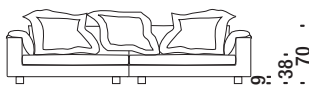

Nebula Nine Sofa 280x110 piuma

Nebula Nine Sofa 280x110 down - Nebula Nine Sofa 280x110 Daune - Nebula Nine Sofa 280x110 plume

2,1 m³ 85 Kg

F07

€

Nebula Nine Sofa 330x110 piuma

Nebula Nine Sofa 330x110 down - Nebula Nine Sofa 330x110 Daune - Nebula Nine Sofa 330x110 plume