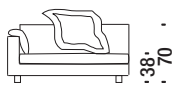

€

**Nebula Nine elemento sinistro 140x110 fibra**

F81

Nebula Nine left element 140x110 fibre - Nebula Nine Element linkss 140x110 Faser - Nebula Nine élément gauche 140x110 fibre

 1,1 m³
 43 Kg

€

**Nebula Nine elemento destro 140x110 fibra**