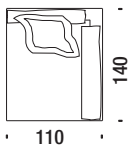

F76

Nebula Nine left element 110x140 fibre - Nebula Nine Element links 110x140 Faser - Nebula Nine élément gauche 110x140 fibre

 1,1 m³  43 Kg

€

**Nebula Nine elemento destro 110x140 fibra**

F74

Nebula Nine right element 110x140 fibre - Nebula Nine Element rechts 110x140 Faser - Nebula Nine élément droit 110x140 fibre

 1,1 m³  43 Kg

€

Nebula Nine elemento centrale 140x110 fibra

F78

Nebula Nine central element 140x110 fibre - Nebula Nine Zentralelement 140x110 Faser - Nebula Nine élément central 140x110 fibre

 1,1 m³
 38 Kg