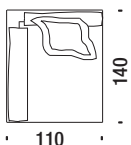

Nebula Nine left element 110x140 down - Nebula Nine Element links 110x140 Daune - Nebula Nine élément gauche 110x140 plume

 1,1 m³  43 Kg

F46

€

€

**Nebula Nine elemento destro 110x140 piuma**

Nebula Nine right element 110x140 down - Nebula Nine Element rechts 110x140 Daune - Nebula Nine élément droit 110x140 plume