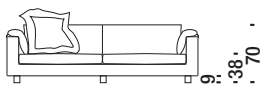

 1 Kg

€

Nebula Nine Sofa 220x110 piuma

Nebula Nine Sofa 220x110 down - Nebula Nine Sofa 220x110 Daune - Nebula Nine Sofa 220x110 plume

1,6 m³ 75 Kg

F06

€

€