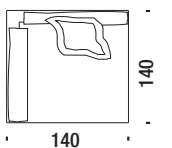

Nebula Nine elemento centrale 140x110 piuma

Nebula Nine central element 140x110 down - Nebula Nine Zentralelement

140x110 Daune - Nebula Nine élément central 140x110 plume

1,1 m³ 38 Kg

F48

€

€

Nebula Nine elemento sinistro 140x110 piuma

Nebula Nine left element 140x110 down - Nebula Nine Element links 140x110 Daune - Nebula Nine élément gauche 140x110 plume

1,1 m³ 43 Kg

F51

€

Nebula Nine elemento destro 140x110 piuma

Nebula Nine right element 140x110 down - Nebula Nine Element rechts 140x110 Daune - Nebula Nine élément droit 140x110 plume

1,1 m³ 43 Kg

F50

€

Nebula Nine elemento sinistro 140x140 piuma

Nebula Nine left element 140x140 down - Nebula Nine Element links 140x140 Daune - Nebula Nine élément gauche 140x140 plume

1,3 m³ 45 Kg

F49

€