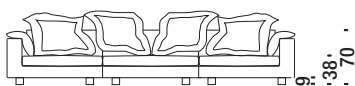

Nebula Nine Sofa 220x140 piuma

Nebula Nine Sofa 220x140 down - Nebula Nine Sofa 220x140 Daune - Nebula Nine Sofa 220x140 plume

2,2 m³ 85 Kg

F09

€

€