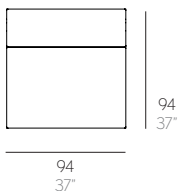

NOTE: No special sizes available in this collection.

PESO. WEIGHT. GEWICHT. PESO. POIDS
15 Kg / 33 lbs

VOLUMEN. VOLUME. VOLUMEN. VOLUME.
VOLUME
0,59 m3 / 20,83 ft3

diabla

COLORES. COLOURS.

ESTRUCTURA.FRAME