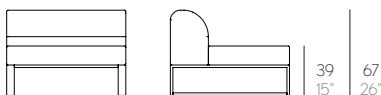

NOTE: No special sizes available in this collection.

PESO. WEIGHT. GEWICHT. PESO. POIDS
15 Kg / 33 lbs

VOLUMEN. VOLUME. VOLUMEN. VOLUME.
VOLUME
0,59 m3 / 20,83 ft3

diabla

COLORES. COLOURS.

ESTRUCTURA.FRAME