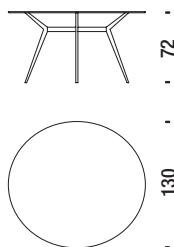

## Pylon tondo Ø 130x72

DL0F17

Pylon round Ø 130x72 - Pylon rund Ø 130x72 - Pylon rond Ø 130x72

 0,3 m³  50 Kg

## Pylon tondo Ø 130x72 bronze

DL2F27

Pylon round Ø 130x72 bronze - Pylon rund Ø 130x72 bronze - Pylon rond Ø 130x72 bronze

 0,3 m³  50 Kg

## My Moon My Mirror Ø 100 H.29

DL1016

My Moon My Mirror Ø 100 H.29 - My Moon My Mirror Ø 100 H.29 - My Moon My Mirror Ø 100 H.29

 0,2 m³  45 Kg