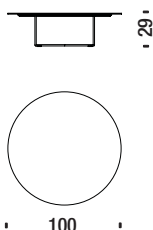

## Pylon tondo Ø 130x72 bronze

DL2F27

Pylon round Ø 130x72 bronze - Pylon rund Ø 130x72 bronze - Pylon rond Ø 130x72 bronze

 0,3 m³  50 Kg

## My Moon My Mirror Ø 100 H.29

DL1016

My Moon My Mirror Ø 100 H.29 - My Moon My Mirror Ø 100 H.29 - My Moon My Mirror Ø 100 H.29

 0,2 m³  45 Kg