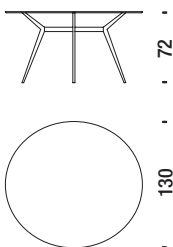

## Pylon tondo Ø 130x72

DL0F17

Pylon round Ø 130x72 - Pylon rund Ø 130x72 - Pylon rond Ø 130x72

 0,3 m³  50 Kg