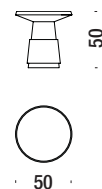

## Pylon tondo Ø 130x72 bronze

DL2F27

Pylon round Ø 130x72 bronze - Pylon rund Ø 130x72 bronze - Pylon rond Ø 130x72 bronze

 0,3 m³  50 Kg

## My Moon My Mirror Ø 100 H.29

DL1016

My Moon My Mirror Ø 100 H.29 - My Moon My Mirror Ø 100 H.29 - My Moon My Mirror Ø 100 H.29

 0,2 m³  45 Kg

## Piston Table Ø 50 h 50 Ceramica

DL1T27

Piston Table Ø 50 h 50 Ceramic - Piston Table Ø 50 h 50 Keramik - Piston Table Ø 50 h 50 Céramique

 0,2 m³  10 Kg

## Hexxed tavolino basso

DL306G

Hexxed low table - Hexxed Tisch tief - Hexxed table bas

 0,1 m³  12 Kg