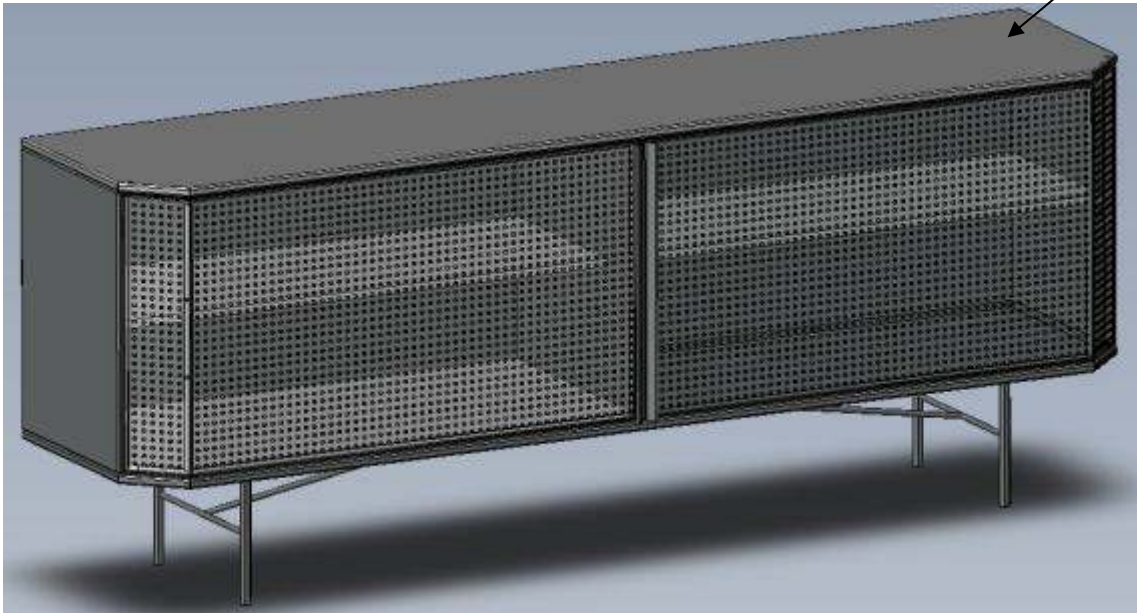

0,5 m³ 50 Kg

Coppa maniglie optional per credenza

DL308Z

Optional couple handles for credenza - Optionalen Paar Griffe für Kredenza - Couple poignées optionel pour buffet

Coppa maniglie optional per mobile bar

DL308Y

Optional couple handles for bar cabinet - Optionalen Paar Griffe für Bar Schrank - Couple poignées optionel pour meuble bar

PERF CREDENZA (1 shelf)

PERF MOBILE BAR (2 shelves)

Total Flightcase 120x45x72