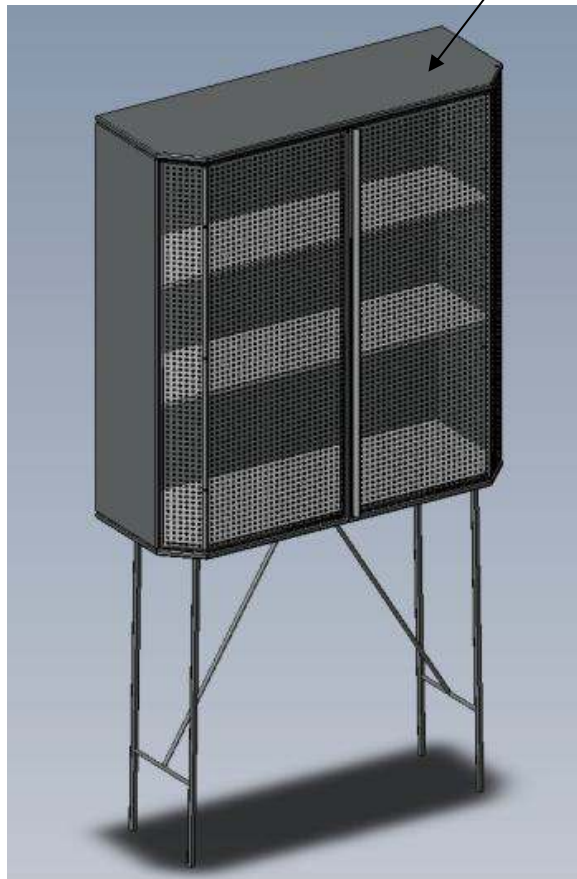

DL308T DL308V DL0F40 DL0F35 DL1S01

ITA
Struttura
PERF:

Credenza e mobile bar in acciaio verniciato nero opaco, ante in acciaio verniciato : copper, nero lucido o verde rame. Piano in acciaio verniciato nero opaco o in legno nobilitato rovere scuro.

Maniglie per ante optional color rosso. I mobili bar (cod. 08V - 08W) vanno fissati al muro.

EGO STUD MIRROR:

Specchio da parete con attacco in acciaio finitura Raw Black e pelle nera borchinata con fibbie.

TOTAL FLIGHTCASE:

Profilo estruso di alluminio e multistrato laminato. Maniglie in acciaio cromato. Colori disponibili in "Materiali e finiture".

MY MOON MY MIRROR:

Specchio in vetro con pellicola di sicurezza, argentato e serigrafato con stampa fotografica.

DL308Y

Optional couple handles for bar cabinet - Optionalen Paar Griffe für Bar Schrank - Couple poignées optionel pour meuble bar

PERF CREDENZA (1 shelf)

PERF MOBILE BAR (2 shelves)

Total Flightcase 120x45x72