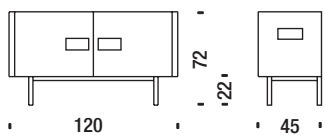

Total Flightcase 120x45x72

DLOF35

Total Flightcase 120x45x72 - Total Flightcase 120x45x72 - Total Flightcase 120x45x72

0,5 m³ 40 Kg