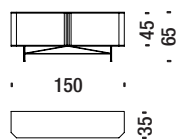

DL308T

Credenza with steel top - Kredenza mit Stahl oben - Buffet avec plateau en acier

0,5 m³ 60 Kg

Credenza piano legno

DL308U

Credenza with wooden top - Kredenza mit Holz oben - Buffet avec plateau en bois

0,5 m³ 60 Kg

Mobile bar piano acciaio

DL308V

Bar cabinet with steel top - Bar Schrank mit Stahl oben - Meuble bar avec plateau en acier

0,5 m³ 50 Kg

Mobile bar piano legno

DL308W

Bar cabinet with wooden top - Bar Schrank mit Holz oben - Meuble bar avec plateau en bois