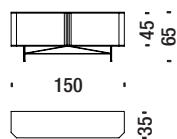

DL308T

Credenza with steel top - Kredenza mit Stahl oben - Buffet avec plateau en acier

0,5 m³ 60 Kg

Credenza piano legno

DL308U

Credenza with wooden top - Kredenza mit Holz oben - Buffet avec plateau en bois