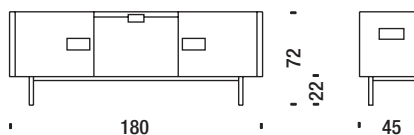

Total Flightcase 180x45x72

DLOF36

Total Flightcase 180x45x72 - Total Flightcase 180x45x72 - Total Flightcase 180x45x72

0,7 m³ 59 Kg