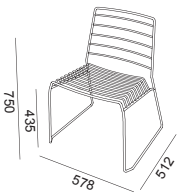

La silhouette grafica e leggera della sedia la rende trasversale a molteplici stili e contesti: facilmente impilabile, può essere posizionata sia in spazi interni che esterni. Realizzata in tondino d'acciaio zincato e verniciato. IT

The highly graphic, light and airy silhouette of this chair makes matching with a wide range of styles and settings simple: it is easily stackable and can be placed in both interior and outdoor areas. Made of painted galvanised steel rod. EN

Mit seiner grafischen und leichten Silhouette passt sich dieser Stuhl übergreifend zahlreichen Stilrichtungen und Bereichen an: Er lässt sich leicht stapeln und kann sowohl in Innen- wie in Außenbereichen genutzt werden. Hergestellt aus Stahlrohr, verzinkt und lackiert. DE

El perfil gráfico y ligero de la silla la vuelve transversal a múltiples estilos y contextos: fácilmente apilable, puede posicionarse tanto en espacios internos como externos. Realizada con alambre de acero cincado y pintado. ES