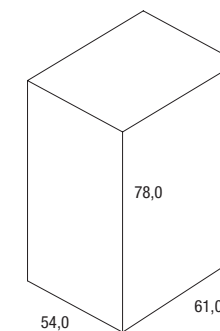

Pies: polietileno de baja densidad.

100%

2 anni

years

garanzia

guarantee

Dimensioni
Measures
Abmessungen
Dimensions
Dimensiones

cm

L	W	B	L	A	61,0
P	D	T	P	P	54,0
H	H	H	H	H	78,0

tot. Kg 100

Pesi | Weights | Gewicht | Poids | Pesos

Peso netto Net weight Nettogewicht Poids net Peso neto	kg	6,50
Peso lordo Gross weight Bruttogewicht Poids brut Peso bruto	kg	8,70

PR01

m³ 0,26

Colori | Colours | Farben | Couleurs | Colores

Bianco White Weiß Blanc Blanco	
Nero Black Schwarz Noir Negro	
Arancio Profondo Deep Orange Tieforange Orange Profond Naranja Profundo	