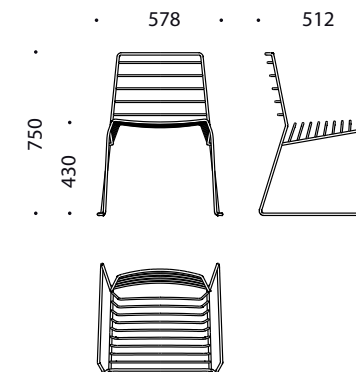

m³ 0,26

Colori | Colours | Farben | Couleurs | Colores

Bianco | White | Weiß | Blanc | Blanco	
Nero | Black | Schwarz | Noir | Negro	
Arancio Profondo | Deep Orange | Tieforange | Orange Profond | Naranja Profundo