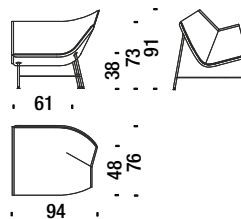

382

1,2 m³ 40 Kg

Left low armchair Jacquard

Poltrona bassa sx Jacquard

365

0,8 m³ 28 Kg

Right low armchair Jacquard

Poltrona bassa dx Jacquard

366

0,8 m³ 28 Kg

Left high armchair Jacquard

Poltrona alta sx Jacquard

368

1,2 m³ 40 Kg

Right high armchair Jacquard

Poltrona alta dx Jacquard

369

1,2 m³ 40 Kg

Left low armchair with Swarovski

Poltrona bassa sx con Swarovski

371

0,8 m³ 28 Kg

Right low armchair with Swarovski

Poltrona bassa dx con Swarovski

372

0,8 m³ 28 Kg

Left high armchair with Swarovski

Poltrona alta sx con Svaroski

374

1,2 m³ 40 Kg

Right high armchair with Swarovski

Poltrona alta dx con Swarovski