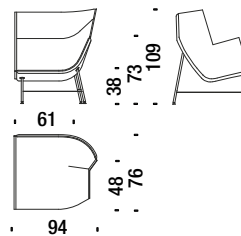

380

0,8 m³ 28 Kg

Left high Hallingdal embroid.armchair

Poltrona alta sx Hallingdal ricamato

381

1,2 m³ 40 Kg

Right high Hallingdal embroid.armchair

Poltrona alta dx Hallingdal ricamato

382

1,2 m³ 40 Kg

Left low armchair Jacquard

Poltrona bassa sx Jacquard

365

0,8 m³ 28 Kg

Right low armchair Jacquard

Poltrona bassa dx Jacquard

366

0,8 m³ 28 Kg

Left high armchair Jacquard

Poltrona alta sx Jacquard

368

1,2 m³ 40 Kg

Right high armchair Jacquard

Poltrona alta dx Jacquard

369

1,2 m³ 40 Kg

Left low armchair with Swarovski

Poltrona bassa sx con Swarovski

371

0,8 m³ 28 Kg

Right low armchair with Swarovski

Poltrona bassa dx con Swarovski