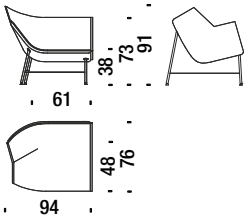

off white
B0255 Z

black magic
B0250 Z

Left low Hallingdal embroid.armchair

Poltrona bassa sx Hallingdal ricamato

379

0,8 m³ 28 Kg

Right low Hallingdal embroid.armchair

Poltrona bassa dx Hallingdal ricamato

380

0,8 m³ 28 Kg

Left high Hallingdal embroid.armchair

Poltrona alta sx Hallingdal ricamato

381

1,2 m³ 40 Kg

Right high Hallingdal embroid.armchair

Poltrona alta dx Hallingdal ricamato

382

1,2 m³ 40 Kg

Left low armchair Jacquard

Poltrona bassa sx Jacquard

365

0,8 m³ 28 Kg

Right low armchair Jacquard

Poltrona bassa dx Jacquard