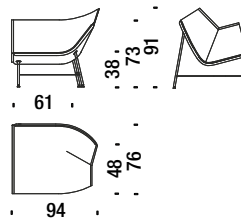

off white
B0255 Z

black magic
B0250 Z

Left low Hallingdal embroid.armchair

Poltrona bassa sx Hallingdal ricamato

379

0,8 m³ 28 Kg

Right low Hallingdal embroid.armchair

Poltrona bassa dx Hallingdal ricamato

380

0,8 m³ 28 Kg

Left high Hallingdal embroid.armchair

Poltrona alta sx Hallingdal ricamato

381

1,2 m³ 40 Kg

Right high Hallingdal embroid.armchair

Poltrona alta dx Hallingdal ricamato

382

1,2 m³ 40 Kg

Left low armchair Jacquard

Poltrona bassa sx Jacquard

365

0,8 m³ 28 Kg

Right low armchair Jacquard

Poltrona bassa dx Jacquard

366

0,8 m³ 28 Kg

Left high armchair Jacquard

Poltrona alta sx Jacquard

368

1,2 m³ 40 Kg

Right high armchair Jacquard

Poltrona alta dx Jacquard