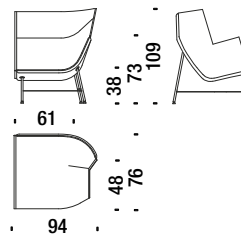

off white
B0255 Z

black magic
B0250 Z

Left low Hallingdal embroid.armchair

Poltrona bassa sx Hallingdal ricamato

379

0,8 m³ 28 Kg

Right low Hallingdal embroid.armchair

Poltrona bassa dx Hallingdal ricamato

380

0,8 m³ 28 Kg

Left high Hallingdal embroid.armchair

Poltrona alta sx Hallingdal ricamato

381

1,2 m³ 40 Kg

Right high Hallingdal embroid.armchair

Poltrona alta dx Hallingdal ricamato

382

1,2 m³ 40 Kg

Left low armchair Jacquard

Poltrona bassa sx Jacquard

365

0,8 m³ 28 Kg

Right low armchair Jacquard

Poltrona bassa dx Jacquard

366

0,8 m³ 28 Kg

Left high armchair Jacquard

Poltrona alta sx Jacquard

368

1,2 m³ 40 Kg

Right high armchair Jacquard

Poltrona alta dx Jacquard