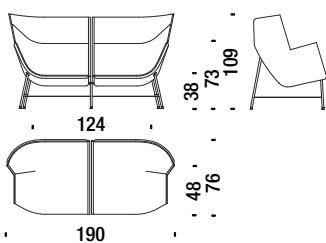

Sofa Jacquard

Divano Jacquard

745

1,7 m³ 57 Kg