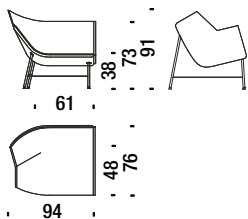

382

1,2 m³ 40 Kg

Left low armchair Jacquard

Poltrona bassa sx Jacquard

365

0,8 m³ 28 Kg

Right low armchair Jacquard

Poltrona bassa dx Jacquard

366

0,8 m³ 28 Kg

Left high armchair Jacquard

Poltrona alta sx Jacquard

368

1,2 m³ 40 Kg

Right high armchair Jacquard

Poltrona alta dx Jacquard

369

1,2 m³ 40 Kg

Left low armchair with Swarovski

Poltrona bassa sx con Swarovski

371

0,8 m³ 28 Kg

Right low armchair with Swarovski

Poltrona bassa dx con Swarovski

372

0,8 m³ 28 Kg

Left high armchair with Swarovski

Poltrona alta sx con Svaroski

374

1,2 m³ 40 Kg

Right high armchair with Swarovski

Poltrona alta dx con Swarovski