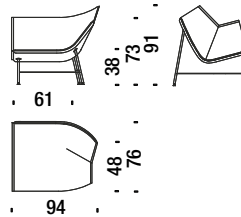

off white
B0255 Z

black magic
B0250 Z

Left low Hallingdal embroid.armchair

Poltrona bassa sx Hallingdal ricamato

379

0,8 m³ 28 Kg

Right low Hallingdal embroid.armchair

Poltrona bassa dx Hallingdal ricamato

380

0,8 m³ 28 Kg

Left high Hallingdal embroid.armchair

Poltrona alta sx Hallingdal ricamato

381

1,2 m³ 40 Kg

Right high Hallingdal embroid.armchair

Poltrona alta dx Hallingdal ricamato

382

1,2 m³ 40 Kg

Left low armchair Jacquard

Poltrona bassa sx Jacquard

365

0,8 m³ 28 Kg

Right low armchair Jacquard

Poltrona bassa dx Jacquard