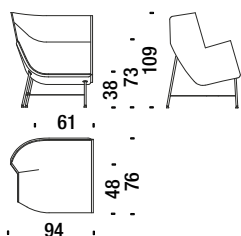

366

0,8 m³ 28 Kg

Left high armchair Jacquard

Poltrona alta sx Jacquard

368

1,2 m³ 40 Kg

Right high armchair Jacquard

Poltrona alta dx Jacquard

369

1,2 m³ 40 Kg

Left low armchair with Swarovski

Poltrona bassa sx con Swarovski

371

0,8 m³ 28 Kg

Right low armchair with Swarovski

Poltrona bassa dx con Swarovski

372

0,8 m³ 28 Kg

Left high armchair with Swarovski

Poltrona alta sx con Svaroski

374

1,2 m³ 40 Kg

Right high armchair with Swarovski

Poltrona alta dx con Swarovski

375

1,2 m³ 40 Kg

Sofa Hallingdal embroidered

Divano Hallingdal ricamato

744

1,7 m³ 57 Kg

Sofa Jacquard

Divano Jacquard