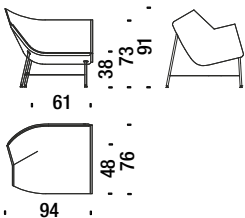

off white
B0255 Z

black magic
B0250 Z

Left low Hallingdal embroid.armchair

Poltrona bassa sx Hallingdal ricamato

379

0,8 m³ 28 Kg

Right low Hallingdal embroid.armchair

Poltrona bassa dx Hallingdal ricamato

380

0,8 m³ 28 Kg

Left high Hallingdal embroid.armchair

Poltrona alta sx Hallingdal ricamato

381

1,2 m³ 40 Kg

Right high Hallingdal embroid.armchair

Poltrona alta dx Hallingdal ricamato

382

1,2 m³ 40 Kg

Left low armchair Jacquard

Poltrona bassa sx Jacquard

365

0,8 m³ 28 Kg

Right low armchair Jacquard

Poltrona bassa dx Jacquard

366

0,8 m³ 28 Kg

Left high armchair Jacquard

Poltrona alta sx Jacquard

368

1,2 m³ 40 Kg

Right high armchair Jacquard

Poltrona alta dx Jacquard