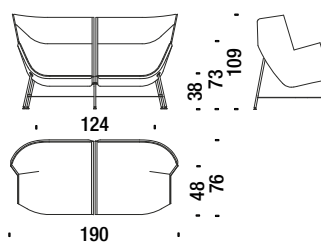

380

0,8 m³ 28 Kg

Left high Hallingdal embroid.armchair

Poltrona alta sx Hallingdal ricamato

381

1,2 m³ 40 Kg

Right high Hallingdal embroid.armchair

Poltrona alta dx Hallingdal ricamato

366

0,8 m³ 28 Kg

Left high armchair Jacquard

Poltrona alta sx Jacquard

368

1,2 m³ 40 Kg

Right high armchair Jacquard

Poltrona alta dx Jacquard

372

0,8 m³ 28 Kg

Left high armchair with Swarovski

Poltrona alta sx con Svaroski

374

1,2 m³ 40 Kg

Right high armchair with Swarovski

Poltrona alta dx con Swarovski

375

1,2 m³ 40 Kg

Sofa Hallingdal embroidered

Divano Hallingdal ricamato

744

1,7 m³ 57 Kg

Sofa Jacquard

Divano Jacquard