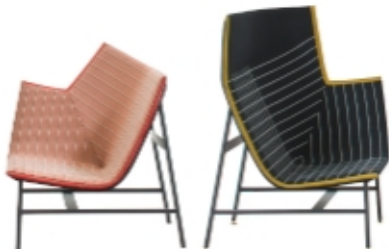

' vol. 2 SINGLE SEATS, TABLES AND ACCESSORIES

ARMCHAIR and SOFA

Injected flame-retardant polyurethane foam over internal steel frame.

Base is square tubular steel with matt coat finish; glides are steel with chrome finish or brass.

' vol. 2 SEDUTE SINGOLE, TAVOLI E ACCESSORI

POLTRONA e DIVANO

Poliuretano espanso ignifugo schiumato a freddo con struttura interna in acciaio.

Base in tubo di acciaio quadrato verniciato con finitura opaca. Sottopiedi in acciaio con finitura ottone o cromata.