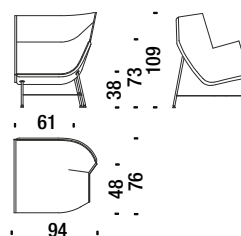

366

0,8 m³ 28 Kg

Left high armchair Jacquard

Poltrona alta sx Jacquard

368

1,2 m³ 40 Kg

Right high armchair Jacquard

Poltrona alta dx Jacquard

369

1,2 m³ 40 Kg

Left low armchair with Swarovski

Poltrona bassa sx con Swarovski

371

0,8 m³ 28 Kg

Right low armchair with Swarovski

Poltrona bassa dx con Swarovski

372

0,8 m³ 28 Kg

Left high armchair with Swarovski

Poltrona alta sx con Svaroski

374

1,2 m³ 40 Kg

Right high armchair with Swarovski

Poltrona alta dx con Swarovski

375

1,2 m³ 40 Kg

Sofa Hallingdal embroidered

Divano Hallingdal ricamato

744

1,7 m³ 57 Kg

Sofa Jacquard

Divano Jacquard