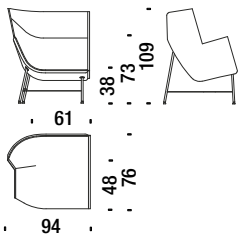

off white
B0255 Z

black magic
B0250 Z

Left low Hallingdal embroid.armchair

Poltrona bassa sx Hallingdal ricamato

379

0,8 m³ 28 Kg

Right low Hallingdal embroid.armchair

Poltrona bassa dx Hallingdal ricamato

380

0,8 m³ 28 Kg

Left high Hallingdal embroid.armchair

Poltrona alta sx Hallingdal ricamato

381

1,2 m³ 40 Kg

Right high Hallingdal embroid.armchair

Poltrona alta dx Hallingdal ricamato

382

1,2 m³ 40 Kg

Left low armchair Jacquard

Poltrona bassa sx Jacquard

365

0,8 m³ 28 Kg

Right low armchair Jacquard

Poltrona bassa dx Jacquard

366

0,8 m³ 28 Kg

Left high armchair Jacquard

Poltrona alta sx Jacquard

368

1,2 m³ 40 Kg

Right high armchair Jacquard

Poltrona alta dx Jacquard