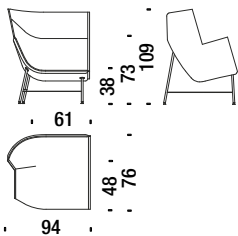

380

0,8 m³ 28 Kg

Left high Hallingdal embroid.armchair

Poltrona alta sx Hallingdal ricamato

381

1,2 m³ 40 Kg

Right high Hallingdal embroid.armchair

Poltrona alta dx Hallingdal ricamato

382

1,2 m³ 40 Kg

Left low armchair Jacquard

Poltrona bassa sx Jacquard

365

0,8 m³ 28 Kg

Right low armchair Jacquard

Poltrona bassa dx Jacquard

366

0,8 m³ 28 Kg

Left high armchair Jacquard

Poltrona alta sx Jacquard

368

1,2 m³ 40 Kg

Right high armchair Jacquard

Poltrona alta dx Jacquard

369

1,2 m³ 40 Kg

Left low armchair with Swarovski

Poltrona bassa sx con Swarovski

371

0,8 m³ 28 Kg

Right low armchair with Swarovski

Poltrona bassa dx con Swarovski