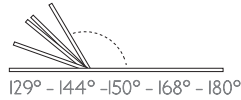

FURNITURE

NA XEMENA. RAMÓN ESTEVE

TUMBONA ES CAVALLET DOBLE

Chaiselongue / Liegestuhl / Lettino / Chaise longue

Ref.

Size / Finish

Tumbona es cavallet doble

200x140x31h cm
80"x56"x12"h

Weight
Volume

72 Kg / 144 lbs
1,42 m³ / 50,14 ft³

Anodized / Eloxiert / Anodizzato / Anodisé
White / Weiß / Bianco / Blanc
Sand / Sand / Sabbia / Sable
Bronze / Bronze / Bronzo / Bronze
Tobacco / Tabak / Tabacco / Tabac