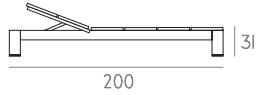

FURNITURE

NA XEMENA. RAMÓN ESTEVE

TUMBONA ES CAVALLET DOBLE

Chaiselongue / Liegestuhl / Lettino / Chaise longue

Ref.

Size / Finish

Tumbona es cavallet doble

200x140x31h cm
80"x56"x12"h

Weight
Volume

72 Kg / 144 lbs
1,42 m³ / 50,14 ft³

Anodized / Eloxiert / Anodizzato / Anodisé
White / Weiß / Bianco / Blanc
Sand / Sand / Sabbia / Sable
Bronze / Bronze / Bronzo / Bronze
Tobacco / Tabak / Tabacco / Tabac