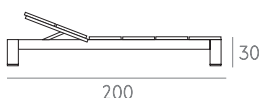

Tumbona es cavallet con ruedas

200x70x30h cm
80"x28"x12"h

Weight
Volume

42,4 Kg / 84,8 lbs
0,75 m³ / 26,48 ft³

Anodized / Eloxiert / Anodizzato / Anodisé
White / Weiß / Bianco / Blanc
Sand / Sand / Sabbia / Sable
Bronze / Bronze / Bronzo / Bronze
Tobacco / Tabak / Tabacco / Tabac

Mat

Protective cover