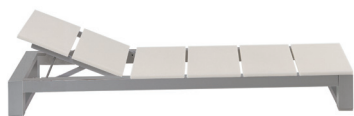

## TUMBONA ES CAVALLET

Chaiselongue / Liegestuhl / Lettino / Chaise longue

Ref.

Size / Finish

Tumbona es cavallet

200x70x30h cm  
80"x28"x12"h

Weight  
Volume

42,8 Kg / 85,6 lbs  
0,74 m<sup>3</sup> / 26,13 ft<sup>3</sup>