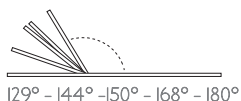

Made of anodized or thermo-lacquered aluminium profiles and 100% recyclable polyethylene. The sofa mats are covered with water-repellent fabric. Removable fabric cover. Reclining backrest. Towel included.

NOTE: No special sizes available in this collection.

Hergestellt aus eloxierten oder thermolackierten Aluminiumprofilen und 100% recycelbarem Polyethylen. Die Sitzpolster der Sofas sind mit wasserabweisendem Stoff überzogen. Abziehbarer Bezug. Verstellbare Rückenlehne. Badetuch im Preis enthalten.

ANMERKUNG: Keine Sondermasse in dieser Kollektion möglich.

Realizzata in profilato di alluminio anodizzato o termolaccato e polietilene 100% riciclabile. I materassini dei divani sono rivestiti in tessuto idrofugo. Tappezzeria sfoderabile. Schienale reclinabile. Asciugamano compreso nel prezzo.

NOTA: In questa collezione non sono ammesse misure speciali.

Fabriquée avec un profilé en aluminium anodisé ou thermolaqué et en polyéthylène 100% recyclable. Les matelas des canapés sont recouverts de tissu hydrofuge. Tissu déhoussable. Dossier inclinable. Une serviette incluse dans le prix.

REMARQUES: Mesures spéciales non admises dans cette collection.