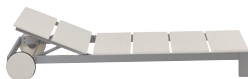

STANDARD COMBINATIONS

Structure: Anodized
Profil: Eloxiert
Struttura: Anodizzato
Structure: Anodisé
Polyethylene: White
Polyethylen: Weiß
Polietilene: Bianco
Polyéthylène: Blanc