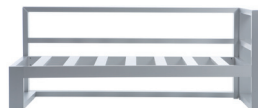

Mat

Protective cover

Made of anodized or thermo-lacquered aluminium profiles and 100% recyclable polyethylene. The sofa mats are covered with water-repellent fabric. Removable fabric cover.

NOTE: No special sizes available in this collection. Available without polyethylene. Please ask our Technical Department. Minimum order 6 pieces.

Hergestellt aus eloxierten oder thermolackierten Aluminiumprofilen und 100% recycelbarem Polyethylen. Die Sitzpolster der Sofas sind mit wasserabweisendem Stoff überzogen. Abziehbarer Bezug.

ANMERKUNG: Keine Sondermasse in dieser Kollektion möglich. Erhältlich ohne Polyethylen. Fragen Sie bitte unsere technische Abteilung. Mindestbestellung 6 Stück.

Realizzata in profilato di alluminio anodizzato o termolaccato e polietilene 100% riciclabile. I materassini dei divani sono rivestiti in tessuto idrofugo. Tappezzeria sfoderabile.

NOTA: In questa collezione non sono ammesse misure speciali. Disponibili senza polietilene. Contattare il nostro Dipartimento Tecnico. Ordine minimo 6 unità.

Fabriquée avec un profilé en aluminium anodisé ou thermolaqué et en polyéthylène 100% recyclable. Les matelas des canapés sont recouverts de tissu hydrofuge. Tissu déhoussable.

REMARQUES: Mesures spéciales non admises dans cette collection. Disponibles sans polyéthylène. Consultez notre Département Technique. Minimum de commande six pièces.