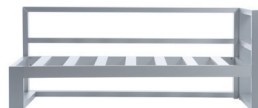

Mat
Protective cover

Made of anodized or thermo-lacquered aluminium profiles and 100% recyclable polyethylene. The sofa mats are covered with water-repellent fabric. Removable fabric cover.

NOTE: No special sizes available in this collection. Available without polyethylene. Please ask our Technical Department. Minimum order 6 pieces.

Hergestellt aus eloxierten oder thermolackierten Aluminiumprofilen und 100% recycelbarem Polyethylen. Die Sitzpolster der Sofas sind mit wasserabweisendem Stoff überzogen. Abziehbarer Bezug.

ANMERKUNG: Keine Sondermasse in dieser Kollektion möglich. Erhältlich ohne Polyethylen. Fragen Sie bitte unsere technische Abteilung. Mindestbestellung 6 Stück.

Realizzata in profilato di alluminio anodizzato o termolaccato e polietilene 100% riciclabile. I materassini dei divani sono rivestiti in tessuto idrofugo. Tappezzeria sfoderabile.

NOTA: In questa collezione non sono ammesse misure speciali. Disponibili senza polietilene. Contattare il nostro Dipartimento Tecnico. Ordine minimo 6 unità.

Fabriquée avec un profilé en aluminium anodisé ou thermolaqué et en polyéthylène 100% recyclable. Les matelas des canapés sont recouverts de tissu hydrofuge. Tissu déhoussable.

REMARQUES: Mesures spéciales non admises dans cette collection. Disponibles sans polyéthylène. Consultez notre Département Technique. Minimum de commande six pièces.

Left arm
Armlehne links
Con bracciolo sinistro
Accoudoir gauche

Right arm
Armlehne rechts
Con bracciolo destro
Accoudoir droit