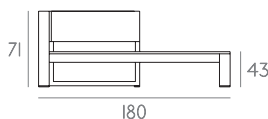

FURNITURE

NA XEMENA. RAMÓN ESTEVE

SOFÁ MODULAR 2

Sofa / Sofa / Divano / Canapé

Ref. Size / Finish

Sofá modular 2 180x90x71h cm
72"x36"x28"h

Weight 63,36 Kg / 139,39 lbs
Volume 1,43 m³ / 35,31 ft³

Anodized / Eloxiert / Anodizzato / Anodisé
White / Weiß / Bianco / Blanc
Sand / Sand / Sabbia / Sable
Bronze / Bronze / Bronzo / Bronze
Tobacco / Tabak / Tabacco / Tabac