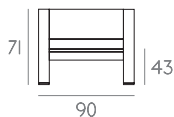

FURNITURE

NA XEMENA. RAMÓN ESTEVE

SILLÓN NA XEMENA

Armchair / Sessel / Poltroncina / Fauteuil

Ref.

Size / Finish

Sillón

90x90x71h cm
36"x36"x28"h

Weight
Volume

35,55 Kg / 78,21 lbs
0,75 m³ / 26,48 ft³

Anodized / Eloxiert / Anodizzato / Anodisé
White / Weiß / Bianco / Blanc
Sand / Sand / Sabbia / Sable
Bronze / Bronze / Bronzo / Bronze
Tobacco / Tabak / Tabacco / Tabac