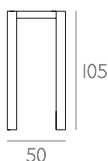

## MESA BAR ALTA

Table / Tisch / Tavolino / Table

Ref.

Size / Finish

Mesa bar 50x50x105h cm  
20"x20"x42"h

Weight 14 Kg / 28 lbs  
Volume 0,2 m<sup>3</sup> / 7 ft<sup>3</sup>

Anodized / Eloxiert / Anodizzato / Anodisé  
White / Weiß / Bianco / Blanc  
Sand / Sand / Sabbia / Sable  
Bronze / Bronze / Bronzo / Bronze

Mat

Tobacco / Tabak / Tabacco / Tabac

Protective cover

Mesa bar 180x50x105h cm  
72"x20"x42"h

Weight 28,9 Kg / 57,8 lbs  
Volume 0,38 m<sup>3</sup> / 13,41 ft<sup>3</sup>

Anodized / Eloxiert / Anodizzato / Anodisé  
White / Weiß / Bianco / Blanc  
Sand / Sand / Sabbia / Sable  
Bronze / Bronze / Bronzo / Bronze