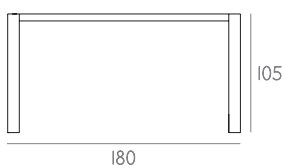

## MESA BAR ALTA

Table / Tisch / Tavolino / Table

Ref.

Size / Finish

Mesa bar 50x50x105h cm  
20"x20"x42"h

Weight 14 Kg / 28 lbs  
Volume 0,2 m<sup>3</sup> / 7 ft<sup>3</sup>

Anodized / Eloxiert / Anodizzato / Anodisé  
White / Weiß / Bianco / Blanc  
Sand / Sand / Sabbia / Sable  
Bronze / Bronze / Bronzo / Bronze

Mat

Tobacco / Tabak / Tabacco / Tabac

Protective cover

Mesa bar 180x50x105h cm  
72"x20"x42"h

Weight 28,9 Kg / 57,8 lbs  
Volume 0,38 m<sup>3</sup> / 13,41 ft<sup>3</sup>

Anodized / Eloxiert / Anodizzato / Anodisé  
White / Weiß / Bianco / Blanc  
Sand / Sand / Sabbia / Sable  
Bronze / Bronze / Bronzo / Bronze