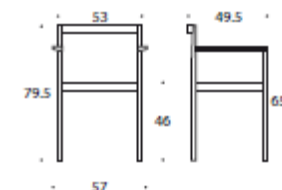

Scheda Tecnica/Technical sheet

Dimensioni cm. 57x49,5x79,5h
Dimensions cm. 57x49,5x79,5h

Struttura/ Frame

Legno massiccio verniciato o laccato
Stained or laquered massive-wood

Schienale/Back

Legno massiccio curvato
Curved massive-wood

Seduta/Seat

Multistrato di faggio. Piallaccio di faggio
Beech plywood, beech veneered

Imballo/Package

1 sedie per cartone; ingombro m3 0,26; peso lordo Kg. 8,5; peso netto Kg. 5,8.
1 chair per box; volume cubic meter 0,26 each box; gross weight Kg. 8,5; net weight Kg. 5,8.