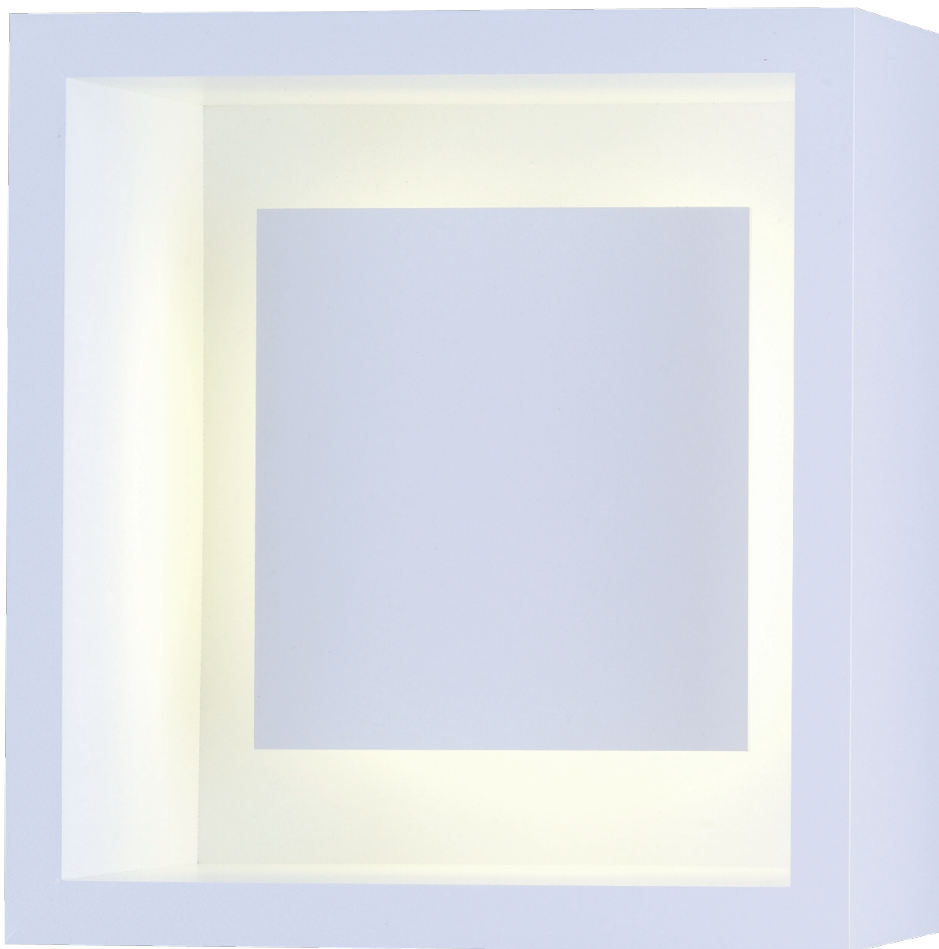

nis 16 surface mounted

De NIS is als een driedimensionaal schilderij met een heel bijzondere en sterke uitstraling. Ze roept diepe emoties op, net zoals een goed kunstwerk dat doet. En toch is de NIS een volwaardige verlichtingsarmatuur met een hoog rendement. De NIS is verkrijgbaar als in- en als opbouwtoestel.

L'armature NIS est comme une peinture tridimensionnelle dont le rayonnement est très particulier et puissant. Comme une œuvre d'art de qualité, elle suscite des émotions profondes. La NIS est toutefois une armature d'éclairage à part entière avec un rendement supérieur. L'armature NIS est disponible en tant qu'appareil encastrable ou en montage apparent.

NIS is like a three-dimensional painting; it emits a very special and powerful light. It evokes deep emotions, just like a work of art does. Yet NIS is a complete and highly efficient lighting fixture. NIS is available for recessed mounting as well as wall mounting.

Der NIS ist wie ein dreidimensionales Gemälde mit einer sehr besonderen und starken Ausstrahlung. Er ruft tiefe Emotionen hervor, genauso wie ein gutes Kunstwerk. Und doch ist der NIS eine vollwertige Beleuchtungsarmatur mit einem hohen Wirkungsgrad. Der NIS ist als Ein- und Aufbaugerät erhältlich.