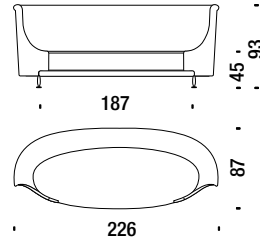

Colors - Colori

aluminium
polished

Oval small sofa

Sofa ovale piccolo

05A

9 mt. ★ 16,5 m² 1,4 m³ 55 Kg

Oval medium sofa

Sofa ovale medio

05B

10,8 mt. ★ 19,5 m² 1,6 m³ 60 Kg

Oval large sofa

Sofa ovale grande

05C

12 mt. ★ 21 m² 1,8 m³ 68 Kg

Drop left sofa

Sofa goccia sinistra

05E

10,1 mt. ★ 18 m² 2 m³ 78 Kg

Drop right sofa

Sofa goccia destra

05D

10,1 mt. ★ 18 m² 2 m³ 78 Kg

Drop left large sofa

Sofa goccia grande sinistra