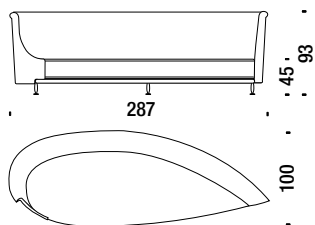

05B

10,8 mt. ★ 19,5 m² 1,6 m³ 60 Kg

Oval large sofa

Sofa ovale grande

05C

12 mt. ★ 21 m² 1,8 m³ 68 Kg

Drop left sofa

Sofa goccia sinistra

05E

10,1 mt. ★ 18 m² 2 m³ 78 Kg

Drop right sofa

Sofa goccia destra

05D

10,1 mt. ★ 18 m² 2 m³ 78 Kg

Drop left large sofa

Sofa goccia grande sinistra

05G

12 mt. ★ 21 m² 2,2 m³ 82 Kg

Drop right large sofa

Sofa goccia grande destra

05F

12 mt. ★ 21 m² 2,2 m³ 82 Kg

Oval armchair

Poltrona ovale

05X

3,8 mt. ★ 7 m² 0,5 m³ 24 Kg

Knife edge pillow

Cuscino saponetta

05K

0,8 mt. ★ 1 m²

Cushion with band

Cuscino con fascia