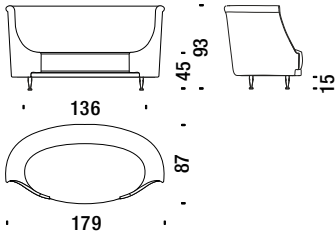

Colors - Colori

aluminium
polished

Oval small sofa

Sofa ovale piccolo

05A

9 mt. ★ 16,5 m² 1,4 m³ 55 Kg

Oval medium sofa

Sofa ovale medio

05B

10,8 mt. ★ 19,5 m² 1,6 m³ 60 Kg

Oval large sofa

Sofa ovale grande

05C

12 mt. ★ 21 m² 1,8 m³ 68 Kg

Drop left sofa

Sofa goccia sinistra

05E

10,1 mt. ★ 18 m² 2 m³ 78 Kg

Drop right sofa

Sofa goccia destra

05D

10,1 mt. ★ 18 m² 2 m³ 78 Kg

Drop left large sofa

Sofa goccia grande sinistra