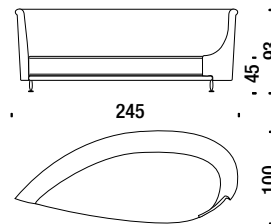

05B

10,8 mt. ★ 19,5 m² 1,6 m³ 60 Kg

Oval large sofa

Sofa ovale grande

05C

12 mt. ★ 21 m² 1,8 m³ 68 Kg

Drop left sofa

Sofa goccia sinistra

05E

10,1 mt. ★ 18 m² 2 m³ 78 Kg

Drop right sofa

Sofa goccia destra

05D

10,1 mt. ★ 18 m² 2 m³ 78 Kg

Drop left large sofa

Sofa goccia grande sinistra

05G

12 mt. ★ 21 m² 2,2 m³ 82 Kg

Drop right large sofa

Sofa goccia grande destra

05F

12 mt. ★ 21 m² 2,2 m³ 82 Kg

Oval armchair

Poltrona ovale

05X

3,8 mt. ★ 7 m² 0,5 m³ 24 Kg

Knife edge pillow

Cuscino saponetta

05K

0,8 mt. ★ 1 m²

Cushion with band

Cuscino con fascia