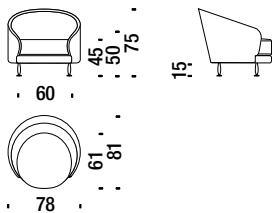

05B

10,8 mt. ★ 19,5 m² 1,6 m³ 60 Kg

Oval large sofa

Sofa ovale grande

05C

12 mt. ★ 21 m² 1,8 m³ 68 Kg

Drop left sofa

Sofa goccia sinistra

05E

10,1 mt. ★ 18 m² 2 m³ 78 Kg

Drop right sofa

Sofa goccia destra

05D

10,1 mt. ★ 18 m² 2 m³ 78 Kg

Drop left large sofa

Sofa goccia grande sinistra

05G

12 mt. ★ 21 m² 2,2 m³ 82 Kg

Drop right large sofa

Sofa goccia grande destra

05F

12 mt. ★ 21 m² 2,2 m³ 82 Kg

Oval armchair

Poltrona ovale

05X

3,8 mt. ★ 7 m² 0,5 m³ 24 Kg

Knife edge pillow

Cuscino saponetta

05K

0,8 mt. ★ 1 m²

Cushion with band

Cuscino con fascia