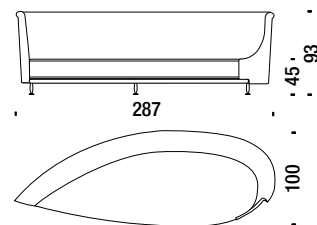

05B

10,8 mt. ★ 19,5 m² 1,6 m³ 60 Kg

Oval large sofa

Sofa ovale grande

05C

12 mt. ★ 21 m² 1,8 m³ 68 Kg

Drop left sofa

Sofa goccia sinistra

05E

10,1 mt. ★ 18 m² 2 m³ 78 Kg

Drop right sofa

Sofa goccia destra

05D

10,1 mt. ★ 18 m² 2 m³ 78 Kg

Drop left large sofa

Sofa goccia grande sinistra

05G

12 mt. ★ 21 m² 2,2 m³ 82 Kg

Drop right large sofa

Sofa goccia grande destra

05F

12 mt. ★ 21 m² 2,2 m³ 82 Kg

Oval armchair

Poltrona ovale

05X

3,8 mt. ★ 7 m² 0,5 m³ 24 Kg

Knife edge pillow

Cuscino saponetta

05K

0,8 mt. ★ 1 m²

Cushion with band

Cuscino con fascia