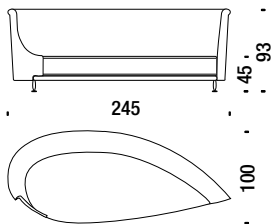

Colors - Colori

aluminium
polished

Oval small sofa

Sofa ovale piccolo

05A

9 mt. ★ 16,5 m² 1,4 m³ 55 Kg

Oval medium sofa

Sofa ovale medio

05B

10,8 mt. ★ 19,5 m² 1,6 m³ 60 Kg

Oval large sofa

Sofa ovale grande

05C

12 mt. ★ 21 m² 1,8 m³ 68 Kg

Drop left sofa

Sofa goccia sinistra

05E

10,1 mt. ★ 18 m² 2 m³ 78 Kg

Drop right sofa

Sofa goccia destra

05D

10,1 mt. ★ 18 m² 2 m³ 78 Kg

Drop left large sofa

Sofa goccia grande sinistra

05G

12 mt. ★ 21 m² 2,2 m³ 82 Kg

Drop right large sofa

Sofa goccia grande destra

05F

12 mt. ★ 21 m² 2,2 m³ 82 Kg

Oval armchair

Poltrona ovale