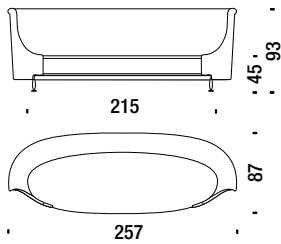

Colors - Colori

aluminium
polished

Oval small sofa

Sofa ovale piccolo

05A

9 mt. ★ 16,5 m² 1,4 m³ 55 Kg

Oval medium sofa

Sofa ovale medio

05B

10,8 mt. ★ 19,5 m² 1,6 m³ 60 Kg

Oval large sofa

Sofa ovale grande

05C

12 mt. ★ 21 m² 1,8 m³ 68 Kg

Drop left sofa

Sofa goccia sinistra

05E

10,1 mt. ★ 18 m² 2 m³ 78 Kg

Drop right sofa

Sofa goccia destra

05D

10,1 mt. ★ 18 m² 2 m³ 78 Kg

Drop left large sofa

Sofa goccia grande sinistra

05G

12 mt. ★ 21 m² 2,2 m³ 82 Kg

Drop right large sofa

Sofa goccia grande destra

05F

12 mt. ★ 21 m² 2,2 m³ 82 Kg

Oval armchair

Poltrona ovale