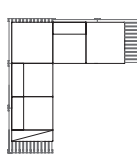

COMPOSICIÓN. COMPOSITION 32

294X294X64h cm / 116"X116"X25"h
5 módulo 1
3 asiento. seat 72X66X11h cm
3 respaldo. backrest 72X24X40h cm
1 reposabrazos. armrest 90X26X19h cm
2 asiento. seat 90X90X11h cm
6 piezas unión simple
2 piezas unión esquina