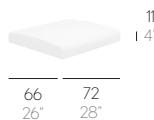

MUEBLES FURNITURE

DOCKS. ROMERO VALLEJO

MÓDULO // MODULE. MODUL. MODULO. MODULE

0,67 m³ - 23,66 ft³ 15 Kg - 33 lbs

98 98
39" 39"

0,15 m³ - 5,30 ft³ 9 Kg - 19,80 lbs

66 66
26" 26"

0,38 m³ - 13,42 ft³ 14 Kg - 30,80 lbs

MUEBLES

FURNITURE

DOCKS. ROMERO VALLEJO

COLCHONETA, MATS. MATRATZE, MATERASSINO, MATELAS

0,08 m³ - 2,82 ft³ 1,5 Kg - 3,30 lbs

ASIENTO. SEAT 66x66x11 cm / 26"x26"x4"

náutica
crevin (duo). sunbrella (sling)

0,09 m³ - 3,18 ft³ 1,7 Kg - 3,74 lbs

ASIENTO. SEAT 72x66x11 cm / 28"x26"x4"

náutica
crevin (duo). sunbrella (sling)

0,12 m³ - 4,24 ft³ 2,3 Kg - 5,06 lbs

ASIENTO. SEAT 90x72x11 cm / 36"x28"x4"

náutica
crevin (duo). sunbrella (sling)

0,15 m³ - 5,30 ft³ 2,8 Kg - 6,16 lbs

98X98X64h cm / 39"X39"X25"h
1 módulo 1
1 asiento. seat 72X66X11h cm
1 respaldo. backrest 72X24X40h cm

COMPOSICIÓN. COMPOSITION 2

98X98X64h cm / 39"X39"X25"h
1 módulo 1
1 asiento. seat 72X66X11h cm
1 respaldo. backrest 72X24X40h cm
1 reposabrazos. armrest 90X26X19h cm