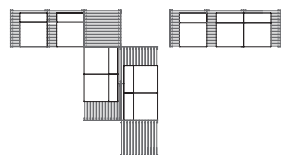

COMPOSICIÓN. COMPOSITION 30

686X392X64h cm / 270"X154"X25"h
11 módulo 1
9 asiento. seat 72X66X11h cm
9 respaldo. backrest 72X24X40h cm
14 piezas unión simple
2 piezas unión esquina

294X196X35h cm / 116"X77"X14"h
6 módulo 1
6 asiento. seat 90X90X11h cm
8 piezas unión simple