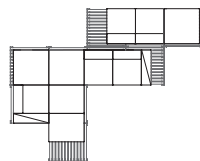

COMPOSICIÓN. COMPOSITION 35

490X392X64h cm / 192"X154"X25"h
10 módulo 1
5 asiento. seat 72X66X11h cm
5 respaldo. backrest 72X24X40h cm
2 reposabrazos. armrest 90X26X19h cm
3 asiento. seat 90X90X11h cm
2 asiento. seat 90X72X11h cm
12 piezas unión simple
4 piezas unión esquina