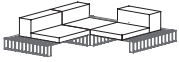

COMPOSICIÓN. COMPOSITION 18

196X196X64h cm / 77"X77"X25"h
3 módulo 1
2 asiento. seat 72X66X11h cm
2 respaldo. backrest 72X24X40h cm
1 respaldo. backrest 66X24X40h cm
1 asiento. seat 66X66X11h cm
2 piezas unión simple
2 piezas unión esquina