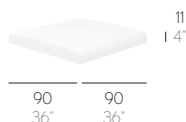

MUEBLES

FURNITURE

DOCKS. ROMERO VALLEJO

COLCHONETA, MATS. MATRATZE, MATERASSINO, MATELAS

0,08 m³ - 2,82 ft³ 1,5 Kg - 3,30 lbs

ASIENTO. SEAT 66x66x11 cm / 26"x26"x4"

náutica
crevin (duo). sunbrella (sling)

0,09 m³ - 3,18 ft³ 1,7 Kg - 3,74 lbs

ASIENTO. SEAT 72x66x11 cm / 28"x26"x4"

náutica
crevin (duo). sunbrella (sling)

0,12 m³ - 4,24 ft³ 2,3 Kg - 5,06 lbs

ASIENTO. SEAT 90x72x11 cm / 36"x28"x4"

náutica
crevin (duo). sunbrella (sling)

0,15 m³ - 5,30 ft³ 2,8 Kg - 6,16 lbs

ASIENTO. SEAT 90x90x11 cm / 36"x36"x4"

náutica
crevin (duo). sunbrella (sling)

0,1 m³ - 3,53 ft³ 2,4 Kg - 5,28 lbs

RESPALDO. BACKREST 66x24x40 cm / 26"x10"x16"

náutica
crevin (duo). sunbrella (sling)

0,11 m³ - 3,88 ft³ 2,6 Kg - 5,72 lbs