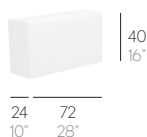

MUEBLES

FURNITURE

DOCKS. ROMERO VALLEJO

COLCHONETA, MATS. MATRATZE, MATERASSINO, MATELAS

0,08 m³ - 2,82 ft³ 1,5 Kg - 3,30 lbs

ASIENTO. SEAT 66x66x11 cm / 26"x26"x4"

náutica
crevin (duo). sunbrella (sling)

0,09 m³ - 3,18 ft³ 1,7 Kg - 3,74 lbs

ASIENTO. SEAT 72x66x11 cm / 28"x26"x4"

náutica
crevin (duo). sunbrella (sling)

0,12 m³ - 4,24 ft³ 2,3 Kg - 5,06 lbs

ASIENTO. SEAT 90x72x11 cm / 36"x28"x4"

náutica
crevin (duo). sunbrella (sling)

0,15 m³ - 5,30 ft³ 2,8 Kg - 6,16 lbs

ASIENTO. SEAT 90x90x11 cm / 36"x36"x4"

náutica
crevin (duo). sunbrella (sling)

0,1 m³ - 3,53 ft³ 2,4 Kg - 5,28 lbs

RESPALDO. BACKREST 66x24x40 cm / 26"x10"x16"

náutica
crevin (duo). sunbrella (sling)

0,11 m³ - 3,88 ft³ 2,6 Kg - 5,72 lbs

RESPALDO. BACKREST 72x24x40 cm / 28"x10"x16"

náutica
crevin (duo). sunbrella (sling)

0,14 m³ - 4,94 ft³ 1,1 Kg - 2,42 lbs

REPOSABRAZOS. ARMREST 90x26x19 cm / 36"x10"x8"

náutica
crevin (duo). sunbrella (sling)