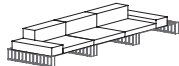

MUEBLES FURNITURE

DOCKS. ROMERO VALLEJO

EJEMPLOS DE COMPOSICIÓN. COMPOSITION EXAMPLES. MÖGLICHE ZUSAMMENSETZUNGEN. ESEMPI DI COMPOSIZIONE. EXEMPLES DE COMPOSITION MODULARES DOCKS

COMPOSICIÓN. COMPOSITION 13

294X98X64h cm / 116"X39"X25"h
3 módulo 1
3 asiento. seat 72X66X11h cm
3 respaldo. backrest 72X24X40h cm
2 reposabrazos. armrest 90X26X19h cm
4 piezas unión simple