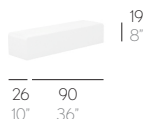

MUEBLES

FURNITURE

DOCKS. ROMERO VALLEJO

COLCHONETA, MATS. MATRATZE, MATERASSINO, MATELAS

0,08 m³ - 2,82 ft³ 1,5 Kg - 3,30 lbs

ASIENTO. SEAT 66x66x11 cm / 26"x26"x4"

náutica
crevin (duo). sunbrella (sling)

0,09 m³ - 3,18 ft³ 1,7 Kg - 3,74 lbs

ASIENTO. SEAT 72x66x11 cm / 28"x26"x4"

náutica
crevin (duo). sunbrella (sling)

0,12 m³ - 4,24 ft³ 2,3 Kg - 5,06 lbs

ASIENTO. SEAT 90x72x11 cm / 36"x28"x4"

náutica
crevin (duo). sunbrella (sling)

0,15 m³ - 5,30 ft³ 2,8 Kg - 6,16 lbs

ASIENTO. SEAT 90x90x11 cm / 36"x36"x4"

náutica
crevin (duo). sunbrella (sling)

0,1 m³ - 3,53 ft³ 2,4 Kg - 5,28 lbs

RESPALDO. BACKREST 66x24x40 cm / 26"x10"x16"

náutica
crevin (duo). sunbrella (sling)

0,11 m³ - 3,88 ft³ 2,6 Kg - 5,72 lbs

RESPALDO. BACKREST 72x24x40 cm / 28"x10"x16"

náutica
crevin (duo). sunbrella (sling)

0,14 m³ - 4,94 ft³ 1,1 Kg - 2,42 lbs

REPOSABRAZOS. ARMREST 90x26x19 cm / 36"x10"x8"

náutica
crevin (duo). sunbrella (sling)