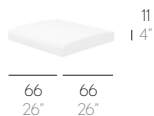

MUEBLES FURNITURE

DOCKS. ROMERO VALLEJO

MÓDULO // MODULE. MODUL. MODULO. MODULE

0,67 m³ - 23,66 ft³ 15 Kg - 33 lbs

98 98
39" 39"

0,15 m³ - 5,30 ft³ 9 Kg - 19,80 lbs

66 66
26" 26"

0,38 m³ - 13,42 ft³ 14 Kg - 30,80 lbs

MUEBLES

FURNITURE

DOCKS. ROMERO VALLEJO

COLCHONETA, MATS. MATRATZE, MATERASSINO, MATELAS

0,08 m³ - 2,82 ft³ 1,5 Kg - 3,30 lbs

ASIENTO. SEAT 66x66x11 cm / 26"x26"x4"

náutica
crevin (duo). sunbrella (sling)

0,09 m³ - 3,18 ft³ 1,7 Kg - 3,74 lbs

ASIENTO. SEAT 72x66x11 cm / 28"x26"x4"

náutica
crevin (duo). sunbrella (sling)

0,12 m³ - 4,24 ft³ 2,3 Kg - 5,06 lbs

ASIENTO. SEAT 90x72x11 cm / 36"x28"x4"

náutica
crevin (duo). sunbrella (sling)

0,15 m³ - 5,30 ft³ 2,8 Kg - 6,16 lbs

98X98X64h cm / 39"X39"X25"h
1 módulo 1
1 asiento. seat 72X66X11h cm
1 respaldo. backrest 72X24X40h cm

COMPOSICIÓN. COMPOSITION 2

98X98X64h cm / 39"X39"X25"h
1 módulo 1
1 asiento. seat 72X66X11h cm
1 respaldo. backrest 72X24X40h cm
1 reposabrazos. armrest 90X26X19h cm