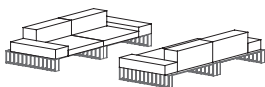

COMPOSICIÓN. COMPOSITION 21

4 módulo 1
4 asiento. seat 72X66X11h cm
4 respaldo. backrest 72X24X40h cm
4 reposabrazos. armrest 90X26X19h cm
4 piezas unión simple