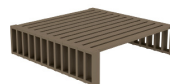

Estructura: Bronce
Frame: Bronze
Profil: Bronze
Struttura: Bronzo
Structure: Bronze