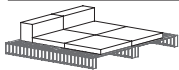

MUEBLES FURNITURE

DOCKS. ROMERO VALLEJO

EJEMPLOS DE COMPOSICIÓN. COMPOSITION EXAMPLES. MÖGLICHE ZUSAMMENSETZUNGEN. ESEMPI DI COMPOSIZIONE. EXEMPLES DE COMPOSITION MODULARES DOCKS

COMPOSICIÓN. COMPOSITION 25

196X196X64h cm / 77"X77"X25"h
4 módulo 1
2 asiento. seat 72X66X11h cm
2 respaldo. backrest 72X24X40h cm
1 asiento. seat 90X72X11h cm
4 piezas unión simple