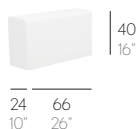

MUEBLES FURNITURE

DOCKS. ROMERO VALLEJO

MÓDULO // MODULE. MODUL. MODULO. MODULE

0,67 m³ - 23,66 ft³ 15 Kg - 33 lbs

98 98
39" 39"

0,15 m³ - 5,30 ft³ 9 Kg - 19,80 lbs

66 66
26" 26"

0,38 m³ - 13,42 ft³ 14 Kg - 30,80 lbs

MUEBLES

FURNITURE

DOCKS. ROMERO VALLEJO

COLCHONETA, MATS. MATRATZE, MATERASSINO, MATELAS

0,08 m³ - 2,82 ft³ 1,5 Kg - 3,30 lbs

ASIENTO. SEAT 66x66x11 cm / 26"x26"x4"

náutica
crevin (duo). sunbrella (sling)

0,09 m³ - 3,18 ft³ 1,7 Kg - 3,74 lbs

ASIENTO. SEAT 72x66x11 cm / 28"x26"x4"

náutica
crevin (duo). sunbrella (sling)

0,12 m³ - 4,24 ft³ 2,3 Kg - 5,06 lbs

ASIENTO. SEAT 90x72x11 cm / 36"x28"x4"

náutica
crevin (duo). sunbrella (sling)

0,15 m³ - 5,30 ft³ 2,8 Kg - 6,16 lbs

ASIENTO. SEAT 90x90x11 cm / 36"x36"x4"

náutica
crevin (duo). sunbrella (sling)

0,1 m³ - 3,53 ft³ 2,4 Kg - 5,28 lbs

RESPALDO. BACKREST 66x24x40 cm / 26"x10"x16"

náutica
crevin (duo). sunbrella (sling)

0,11 m³ - 3,88 ft³ 2,6 Kg - 5,72 lbs