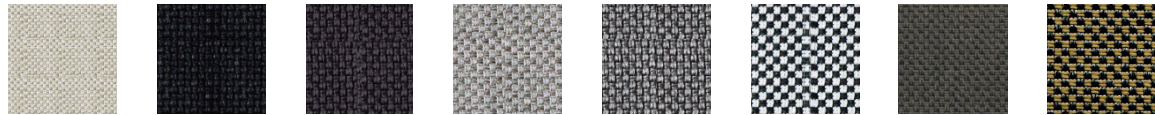

Colores disponibles en tapicería. Available colours for the upholstery.

NÁUTICA (VINYL)

Blanco White Crudo Crude Arena Sand Bronce Bronze Marrón Brown Wengue Wengue Gris Grey Negro Black Marino Marine

CREVIN DUO