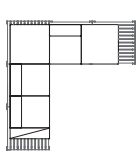

COMPOSICIÓN. COMPOSITION 33

294X196X64h cm / 116"X77"X25"h
5 módulo 1
4 asiento. seat 72X66X11h cm
4 respaldo. backrest 72X24X40h cm
1 reposabrazos. armrest 90X26X19h cm
1 asiento. seat 90X90X11h cm
6 piezas unión simple