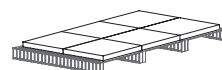

COMPOSICIÓN. COMPOSITION 31

294X196X35h cm / 116"X77"X14"h
6 módulo 1
6 asiento. seat 90X90X11h cm
8 piezas unión simple