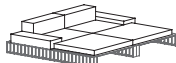

COMPOSICIÓN. COMPOSITION 23

196X196X64h cm / 77"X77"X25"h
4 módulo 1
2 asiento. seat 72X66X11h cm
2 respaldo. backrest 72X24X40h cm
2 reposabrazos. armrest 90X26X19h cm
2 asiento. seat 90X90X11h cm
4 piezas unión simple