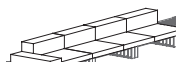

COMPOSICIÓN. COMPOSITION 19

392X98X64h cm / 154"X39"X25"h
4 módulo 1
4 asiento. seat 72X66X11h cm
4 respaldo. backrest 72X24X40h cm
1 reposabrazos. armrest 90X26X19h cm
6 piezas unión simple