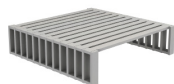

Estructura: Anodizado
Frame: Anodized
Profil: Eloxiert
Struttura: Anodizzato
Structure: Anodisé