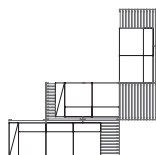

COMPOSICIÓN. COMPOSITION 29

392X392X64h cm / 154"X154"X25"h
8 módulo 1
7 asiento. seat 72X66X11h cm
7 respaldo. backrest 72X24X40h cm
2 reposabrazos. armrest 90X26X19h cm
10 piezas unión simple
2 piezas unión esquina