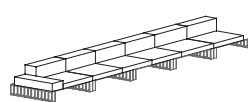

COMPOSICIÓN. COMPOSITION 28

490X98X64h cm / 193"X39"X25"h
5 módulo 1
6 asiento. seat 72X66X11h cm
6 respaldo. backrest 72X24X40h cm
1 reposabrazos. armrest 90X26X19h cm
8 piezas unión simple