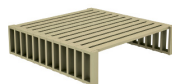

Estructura: Arena
Frame: Sand
Profil: Sand
Struttura: Sabbia
Structure: Sable