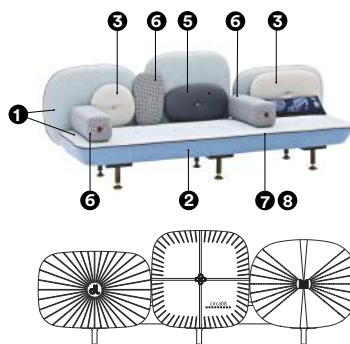

NOTE:

- L'imbottitura del cuscino opzionale (cod. 080) è in piuma d'oca
- l'imbottitura dei cuscini Rangoli (cod. 291 e 292), Tools (cod. 293 e 294) e Senti (cod. 279) è in lana grezza
- i tessuti dello schienale sono stampati con lamina nei colori oro, argento, rame e platino.
- finitura con bottoni simbolo
- consegna 6 settimane.

Design Nipa Doshi & Jonathan Levien - 2008