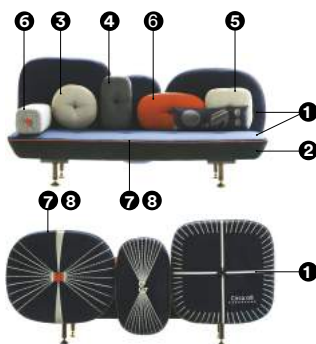

NOTE:

- L'imbottitura del cuscino opzionale (cod. 080) è in piuma d'oca
- l'imbottitura dei cuscini Rangoli (cod. 291 e 292), Tools (cod. 293 e 294) e Senti (cod. 279) è in lana grezza
- i tessuti dello schienale sono stampati con lamina nei colori oro, argento, rame e platino.
- finitura con bottoni simbolo
- consegna 6 settimane.

Design Nipa Doshi & Jonathan Levien - 2008