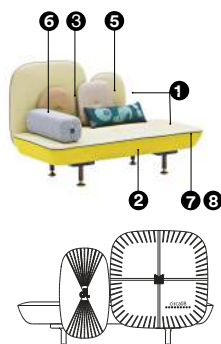

NOTE:

- L'imbottitura del cuscino opzionale (cod. 080) è in piuma d'oca
- l'imbottitura dei cuscini Rangoli (cod. 291 e 292), Tools (cod. 293 e 294) e Senti (cod. 279) è in lana grezza
- i tessuti dello schienale sono stampati con lamina nei colori oro, argento, rame e platino.
- finitura con bottoni simbolo
- consegna 6 settimane.

Design Nipa Doshi & Jonathan Levien - 2008