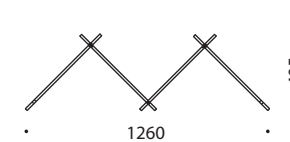

Struttura Structure Gestel Structure Estructura	
Bianco White Weiß Blanc Blanco	
Nero Black Schwarz Noir Negro	
Gruccia Coat Hanger Kleiderbügel Cintre Percha	
Verde Green Grün Vert Verde	
Portaoggetti Accessory Tray Ablage In Scheibenform Porte-Objets Portaobjetos	
Rosso Red Rot Rouge Rojo	

Pesi | Weights | Gewicht | Poids | Pesos

		MOD. R02	MOD. R03	MOD. R04
Peso netto Net weight Nettogewicht Poids net Peso neto	kg.	4,90	7,20	9,50
Peso lordo Gross weight Bruttogewicht Poids brut Peso bruto	kg.	9,70	12,10	14,40

MOD. R02 MOD. R03 MOD. R04

R02

R03

R04

L	W	B	L	A	64,0
P	D	T	P	P	185,0
H	H	H	H	H	12,0