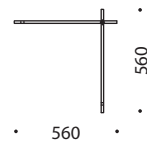

MORI

Design by **Christophe Moinat 2009**

Appendiabiti | Coat stand | Kleiderständer | Porte-manteaux | Percha

Materiale | Material | Material | Matériau | Material:

MDF laccato microgoffrato.

Lacquered micro-embossed MDF plywood.

Lackiertes MDF mit Mikroprägung.

MDF vernis, micro-gaufré.

MDF pintada microgofada.

R02

2 anni
years
garanzia
guarantee

Dimensioni
Measures
Abmessungen
Dimensions
Dimensiones

Colori | Colours | Farben | Couleurs | Colores

Struttura | Structure | Gestel | Structure | Estructura	
Bianco | White | Weiß | Blanc | Blanco	
Nero | Black | Schwarz | Noir | Negro	
Gruccia | Coat Hanger | Kleiderbügel | Cintre | Percha	
Verde | Green | Grün | Vert | Verde	
Portaoggetti | Accessory Tray | Ablage In Scheibenform Porte-Objets | Portaobjetos	
Rosso | Red | Rot | Rouge | Rojo	

Pesi | Weights | Gewicht | Poids | Pesos

		MOD. R02	MOD. R03	MOD. R04
Peso netto | Net weight | Nettogewicht | Poids net | Peso neto	kg.	4,90	7,20	9,50
Peso lordo | Gross weight | Bruttogewicht | Poids brut | Peso bruto	kg.	9,70	12,10	14,40

MOD. R02 MOD. R03 MOD. R04

R02

R03

R04

L	W	B	L	A	64,0
P	D	T	P	P	185,0
H	H	H	H	H	12,0