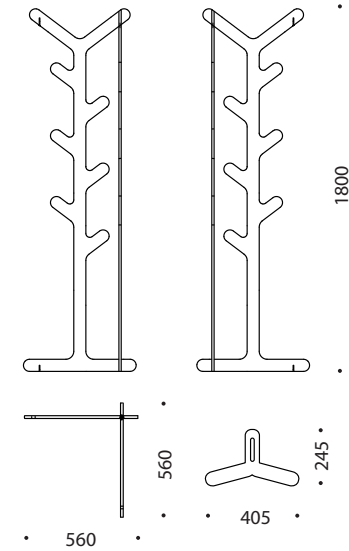

MORI

Design by **Christophe Moinat 2009**

Appendiabiti | Coat stand | Kleiderständer | Porte-manteaux | Percha

Materiale | Material | Material | Matériau | Material:

MDF laccato microgoffrato.

Lacquered micro-embossed MDF plywood.

Lackiertes MDF mit Mikroprägung.

MDF vernis, micro-gaufré.

MDF pintada microgofada.

R02

2 anni
years
garanzia
guarantee

Dimensioni
Measures
Abmessungen
Dimensions
Dimensiones

Colori | Colours | Farben | Couleurs | Colores

Struttura Structure Gestel Structure Estructura	
Bianco White Weiß Blanc Blanco	
Nero Black Schwarz Noir Negro	
Gruccia Coat Hanger Kleiderbügel Cintre Percha	
Verde Green Grün Vert Verde	
Portaoggetti Accessory Tray Ablage In Scheibenform Porte-Objets Portaobjetos	
Rosso Red Rot Rouge Rojo	

MOD. R02 MOD. R03 MOD. R04

R02

R03

R04

L	W	B	L	A	64,0
P	D	T	P	P	185,0
H	H	H	H	H	12,0