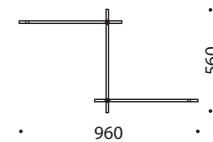

MORI

Design by **Christophe Moinat 2009**

Appendiabiti | Coat stand | Kleiderständer | Porte-manteaux | Percha

Materiale | Material | Material | Matériau | Material:

MDF laccato microgoffrato.

Lacquered micro-embossed MDF plywood.

Lackiertes MDF mit Mikroprägung.

MDF vernis, micro-gaufré.

MDF pintada microgofada.

R02

2 anni
years
garanzia
guarantee

Dimensioni
Measures
Abmessungen
Dimensions
Dimensiones

Colori | Colours | Farben | Couleurs | Colores

Struttura | Structure | Gestel | Structure | Estructura	
Bianco | White | Weiß | Blanc | Blanco	
Nero | Black | Schwarz | Noir | Negro	
Gruccia | Coat Hanger | Kleiderbügel | Cintre | Percha	
Verde | Green | Grün | Vert | Verde	
Portaoggetti | Accessory Tray | Ablage In Scheibenform Porte-Objets | Portaobjetos	
Rosso | Red | Rot | Rouge | Rojo	

Pesi | Weights | Gewicht | Poids | Pesos

		MOD. R02	MOD. R03	MOD. R04
Peso netto | Net weight | Nettogewicht | Poids net | Peso neto	kg.	4,90	7,20	9,50
Peso lordo | Gross weight | Bruttogewicht | Poids brut | Peso bruto	kg.	9,70	12,10	14,40

MOD. R02 MOD. R03 MOD. R04

R02

R03

R04

L	W	B	L	A	64,0
P	D	T	P	P	185,0
H	H	H	H	H	12,0