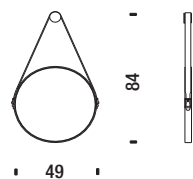

White Concrete

Ego Stud Mirror F40

Raw Black

Total Flightcase 120x45x72

DL0F35

Total Flightcase 120x45x72 - Total Flightcase 120x45x72 - Total Flightcase 120x45x72

0,5 m³ 40 Kg

Total Flightcase 180x45x72

DL0F36

Total Flightcase 180x45x72 - Total Flightcase 180x45x72 - Total Flightcase 180x45x72

0,7 m³ 59 Kg

Ego Stud Mirror

DL0F40

Ego Stud Mirror - Ego Stud Mirror - Ego Stud Mirror

0,1 m³ 6 Kg

My Moon My Mirror

DL1S01

My Moon My Mirror - My Moon My Mirror - My Moon My Mirror

0,2 m³ 25 Kg