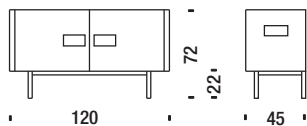

Flightcase F35

White

Blackboard

White Concrete

Electric Blue

Flightcase F36

White

Blackboard

White Concrete

Ego Stud Mirror F40

Raw Black

Total Flightcase 120x45x72

DL0F35

Total Flightcase 120x45x72 - Total Flightcase 120x45x72 - Total Flightcase 120x45x72

0,5 m³ 40 Kg

Total Flightcase 180x45x72

DL0F36

Total Flightcase 180x45x72 - Total Flightcase 180x45x72 - Total Flightcase 180x45x72

0,7 m³ 59 Kg

Ego Stud Mirror

DL0F40

Ego Stud Mirror - Ego Stud Mirror - Ego Stud Mirror

0,1 m³ 6 Kg

My Moon My Mirror